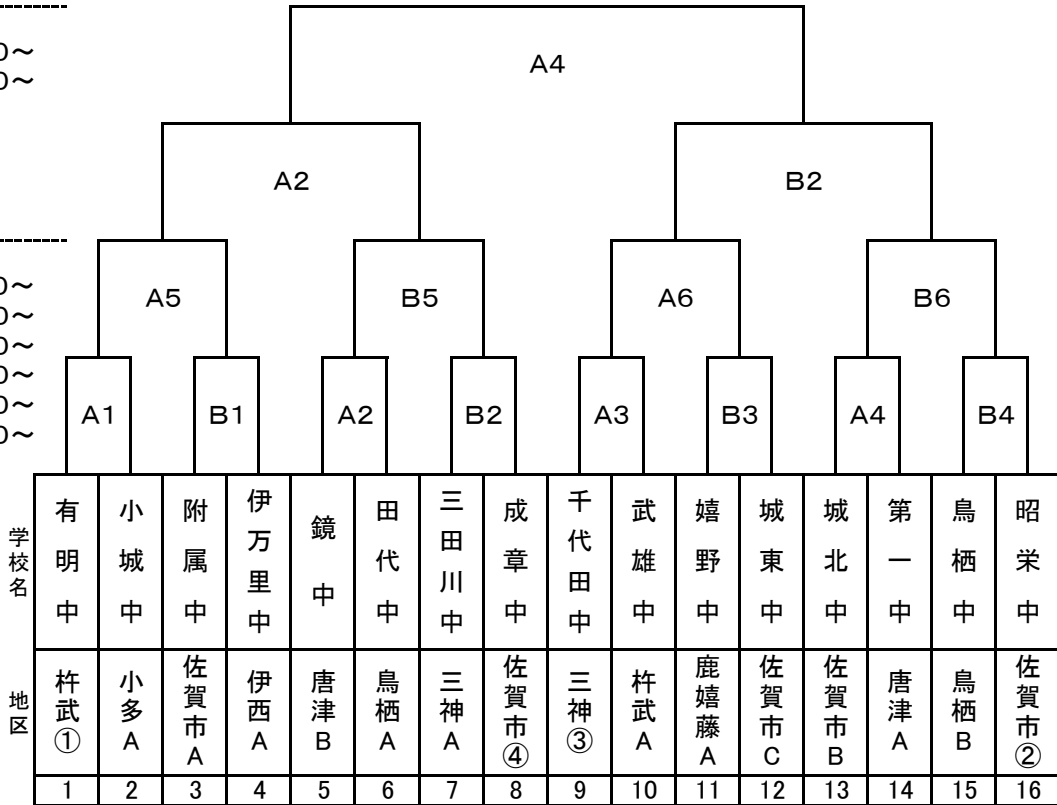

# バスケットボール競技組み合わせ

A・B 神埼中央公園体育館

C・D 三田川中学校体育館

(男子)

30日

② 10:20~

④ 13:00~

29日

① 9:00~

② 10:20~

③ 11:40~

④ 13:00~

⑤ 14:20~

⑥ 15:40~

(女子)

30日

① 9:00~

③ 11:40~

29日

① 9:00~

② 10:20~

③ 11:40~

④ 13:00~

⑤ 14:20~