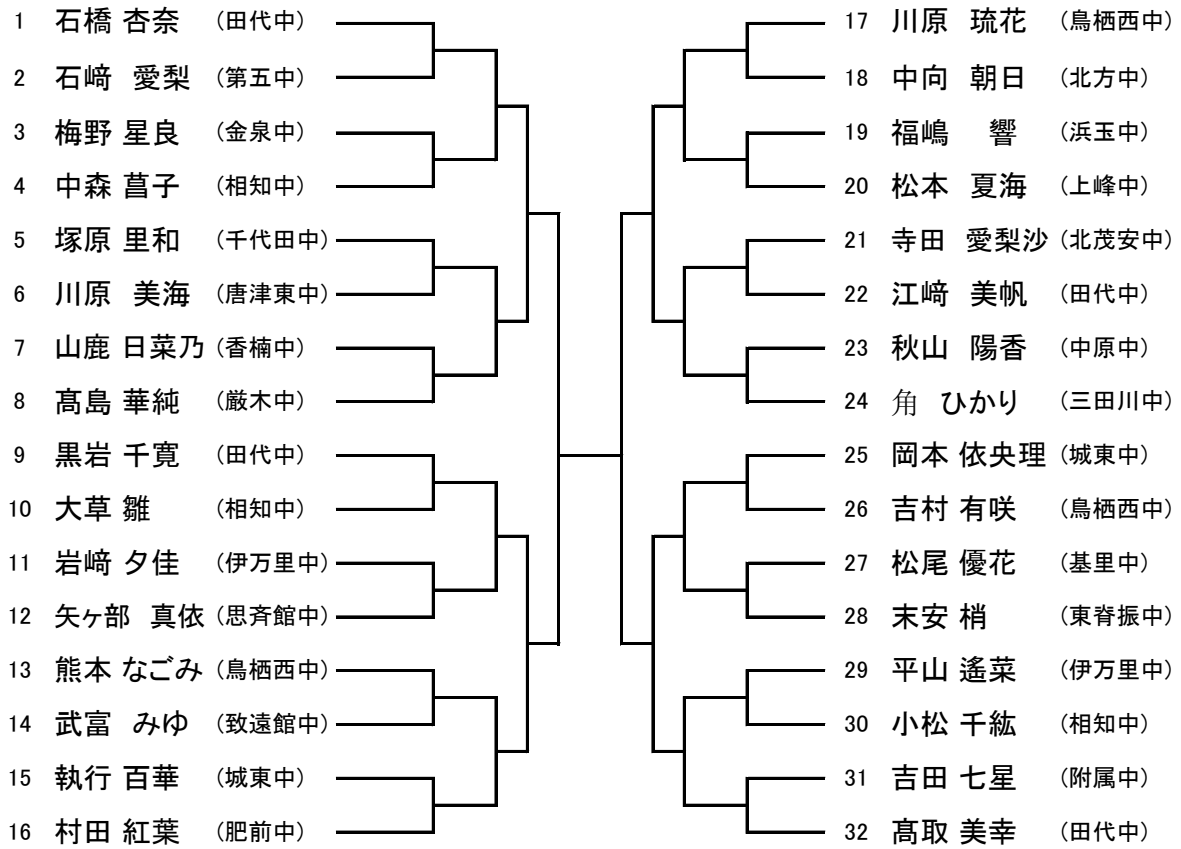

女子 形 (32名)

女子 組手 (29名)