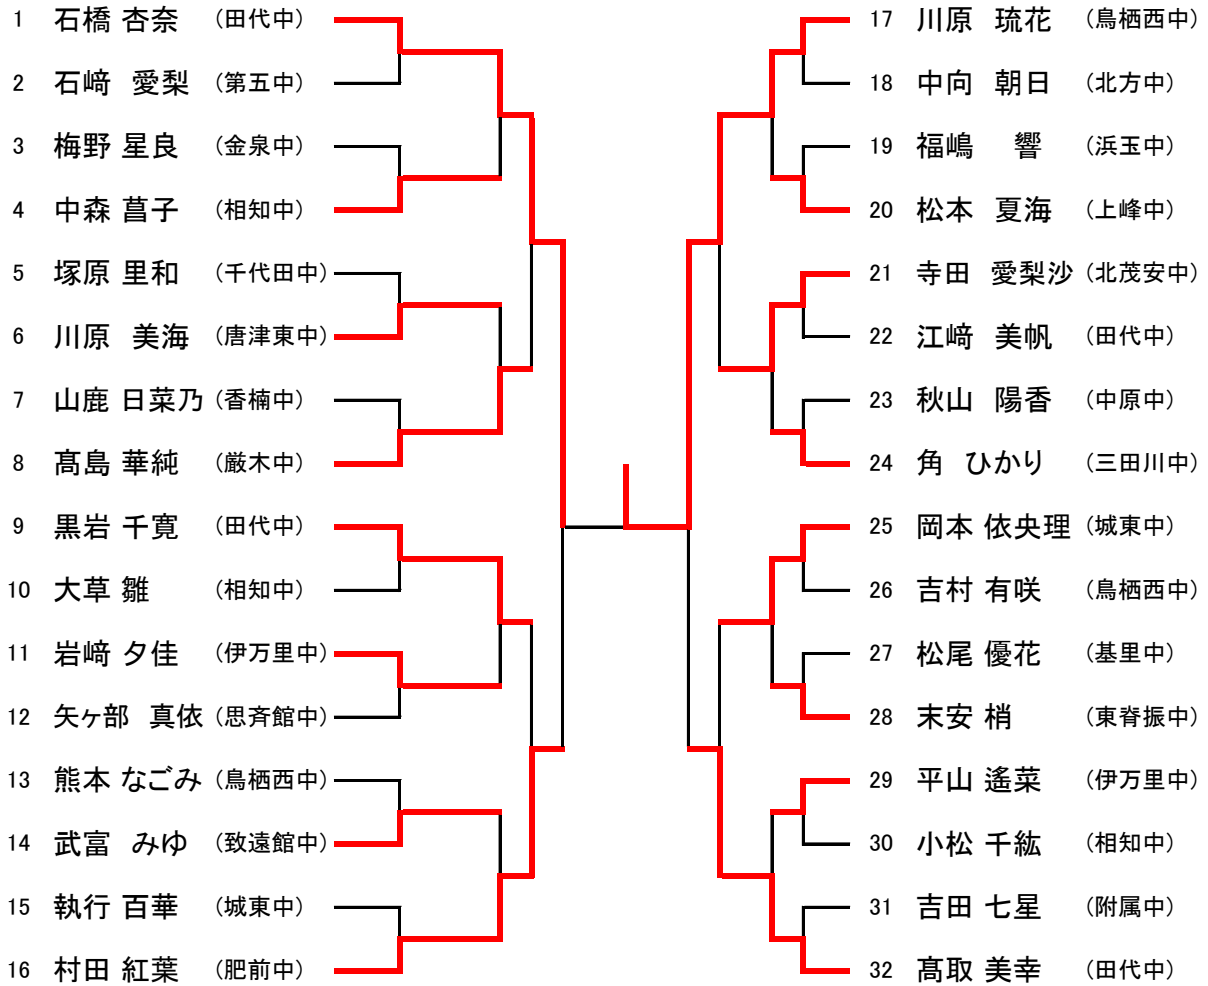

女子 形 (32名)

女子 組手 (29名)