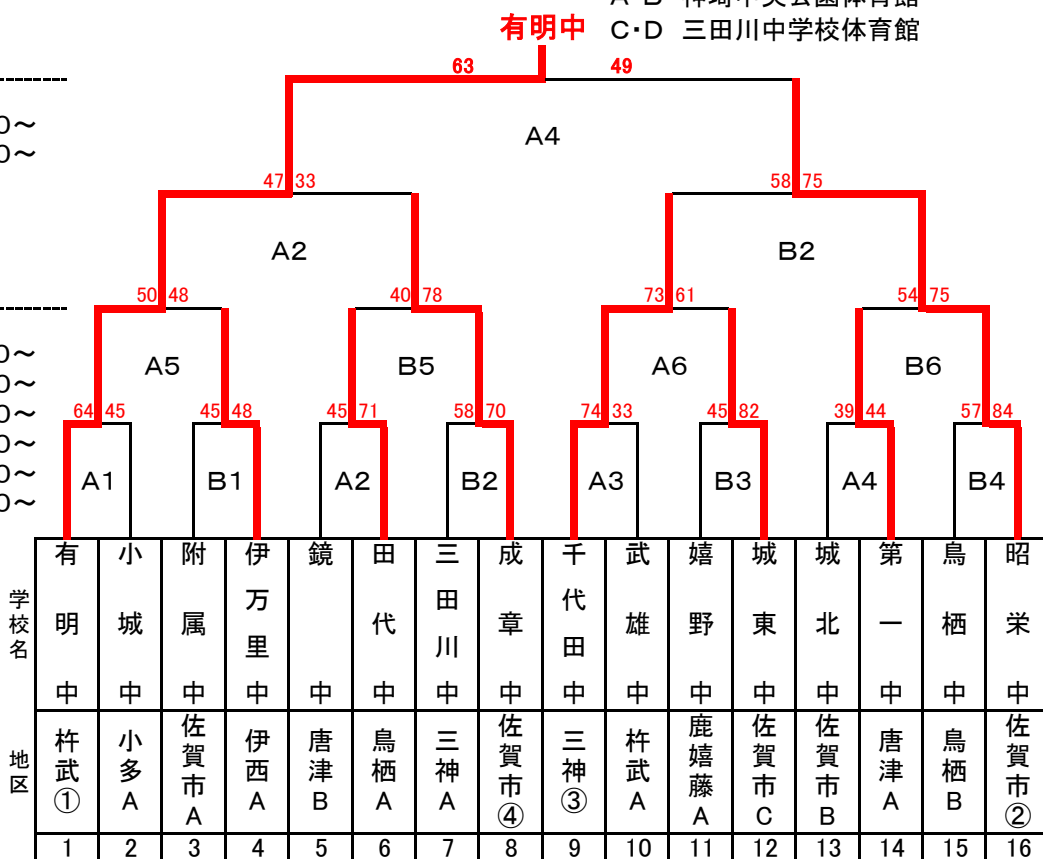

バスケットボール競技組み合わせ

A・B 神埼中央公園体育館
C・D 三田川中学校体育館

(男子)
30日
②10:20~
④13:00~

29日
① 9:00~
②10:20~
③11:40~
④13:00~
⑤14:20~
⑥15:40~

(女子)
30日
① 9:00~
③11:40~

29日
① 9:00~
②10:20~
③11:40~
④13:00~
⑤14:20~
⑥15:40~