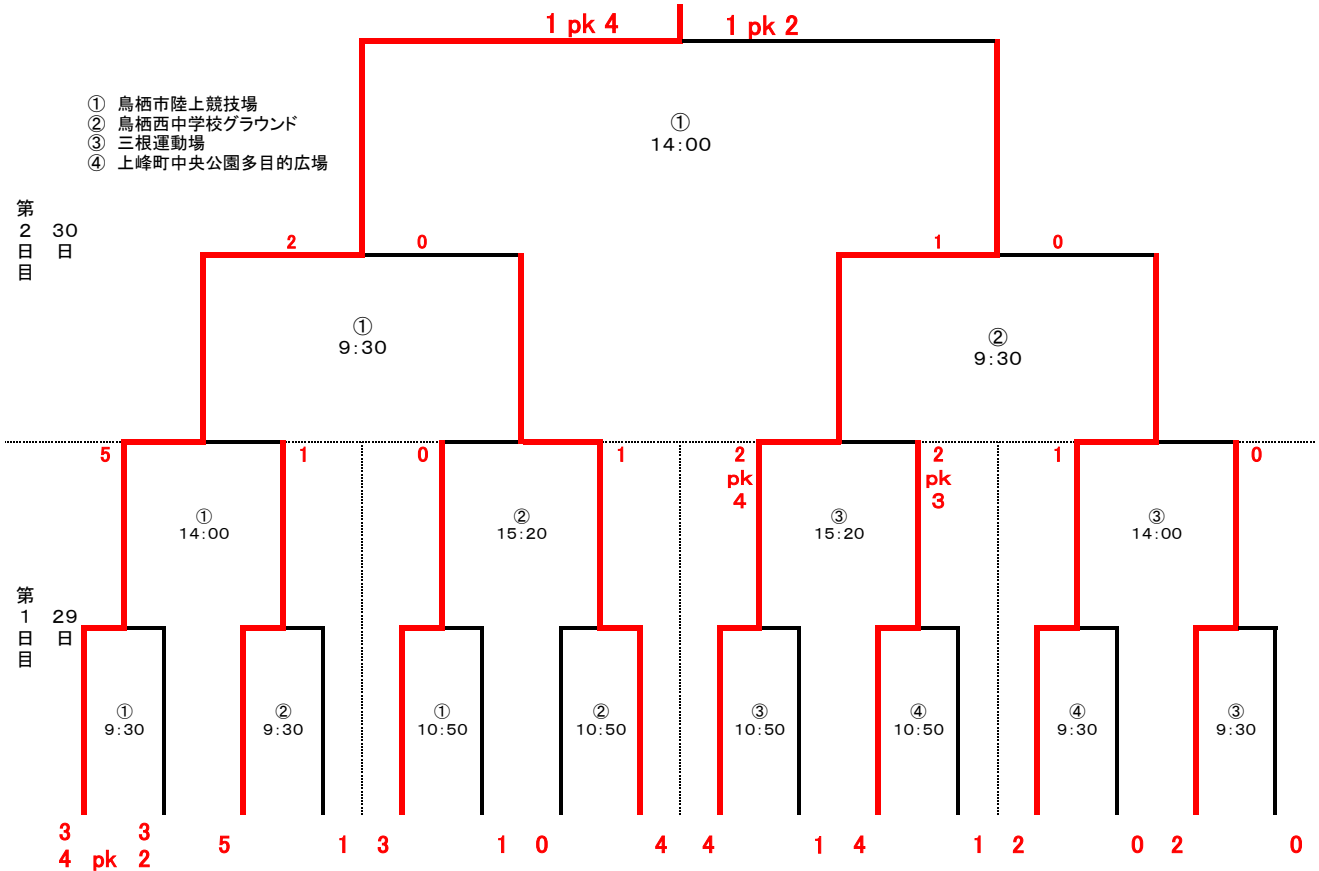

平成29年度 佐賀県中学校総合体育大会 サッカー競技

西有田中

| | | | | | | | | | | | | | | | |
|------|-----|-----|-----|------|-----|------|-----|-----|-----|-----|-----|-----|------|-----|-----|
| 1 | 2 | 3 | 4 | 5 | 6 | 7 | 8 | 9 | 10 | 11 | 12 | 13 | 14 | 15 | 16 |
| 西有田中 | 塩田中 | 成章中 | 中原中 | 中中央校 | 大和中 | 鏡唐津中 | 小城小 | 昭栄中 | 鳥栖中 | 牛津中 | 鬼塚中 | 武雄中 | 伊万里中 | 鍋島中 | 西部中 |
| 伊西 | 鹿嬉藤 | 佐賀市 | 三神 | 小多 | 佐賀市 | 唐津 | 小多 | 佐賀市 | 鳥栖 | 小多 | 唐津 | 杵武 | 伊西 | 佐賀市 | 鹿嬉藤 |
| ① | A | C | A | B | A | A | ④ | ③ | A | A | B | A | A | B | ② |