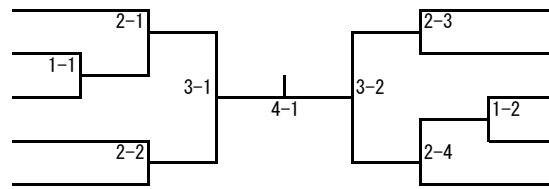

### 女子52kg級

- 1 森田悠来 (有田中)
- 2 福田那帆 (思斉中)
- 3 田中春菜 (小城中)
- 4 向竜胆 (唐一中)
- 5 長尾菜々子 (大町ひじり学園)
- 6 江口美羽 (牛津中)
- 7 大前さくら (大和中)

- 江口菜麻 (思斉中) 8
- 草場彩花 (塩田中) 9
- 松島里奈 (三日月中) 10
- 江島未桜 (東脊振中) 11
- 樋口葉月 (鳥栖西中) 12
- 池田萌恵 (昭栄中) 13
- 大久保七海 (大和中) 14
- 本村莉菜 (芦刈中) 15

女子57kg級

- 1 永松莉菜 (武雄中)
- 2 大鋸楓華 (多良中)
- 3 香月葵 (小城中)
- 4 木下恭華 (中原中)
- 5 武本紋奈 (牛津中)
- 6 奈良崎李沙 (有田中)

- 7 南里陽菜乃 (芦刈中)
- 8 樋口亜矢乃 (鳥栖西中)
- 9 岡本奈那 (嬉野中)
- 10 森川真菜 (三日月中)
- 11 野中周 (城南中)
- 12 神田玲名 (湊中)

女子63kg級

- 1 鹿歩夏 (武雄中)
- 2 江頭ひかる (川副中)
- 3 原優里杏 (諸富中)
- 4 木下怜奈 (昭栄中)
- 5 馬場加奈 (嬉野中)