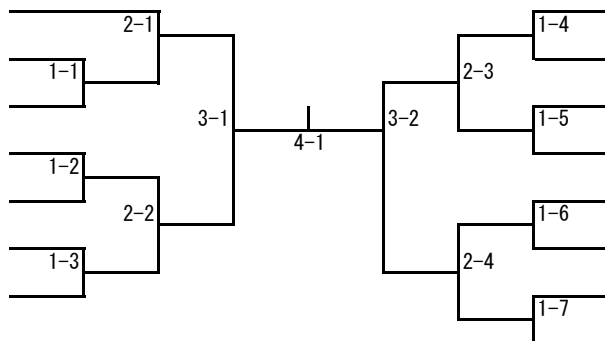

### 女子48kg級

- 1 野中冬桜子 (基山中)
- 2 江口俐麻 (思斉中)
- 3 長尾伊織 (昭栄中)
- 4 梅山華音 (鳥栖中)

- 光武千佳 (大和中) 5
- 田崎友希乃 (武雄中) 6
- 岡本紗和 (鍋島中) 7
- 山口心愛 (有田中) 8

### 女子52kg級

- 1 森田悠来 (有田中)
- 2 福田那帆 (思斉中)
- 3 田中春菜 (小城中)
- 4 向竜胆 (唐一中)
- 5 長尾菜々子 (大町ひじり学園)
- 6 江口美羽 (牛津中)
- 7 大前さくら (大和中)

- 江口菜麻 (思斉中) 8
- 草場彩花 (塩田中) 9
- 松島里奈 (三日月中) 10
- 江島未桜 (東脊振中) 11
- 樋口葉月 (鳥栖西中) 12
- 池田萌恵 (昭栄中) 13
- 大久保七海 (大和中) 14
- 本村莉菜 (芦刈中) 15