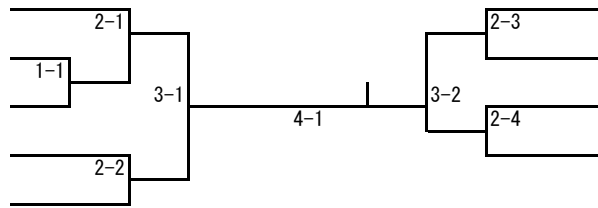

男子90kg級

- 1 寺尾 光翔 (牛津中)
- 2 川崎 勝太 (金泉中)
- 3 古賀 淳剛 (鳥栖中)
- 4 平田 輝流 (諸富中)
- 5 牟田 武蔵 (多良中)