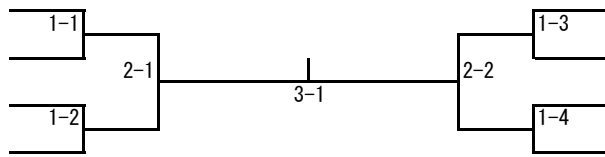

女子48kg級

- 1 野中冬桜子 (基山中)
- 2 江口俐麻 (思斉中)
- 3 長尾伊織 (昭栄中)
- 4 梅山華音 (鳥栖中)

- 光武千佳 (大和中) 5
- 田崎友希乃 (武雄中) 6
- 岡本紗和 (鍋島中) 7
- 山口心愛 (有田中) 8