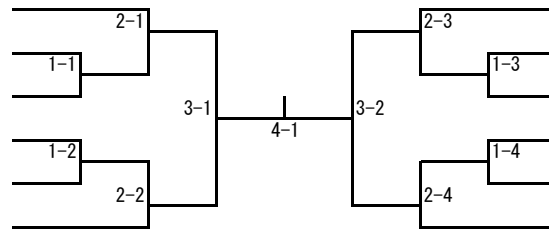

女子57kg級

- 1 永松莉菜 (武雄中)
- 2 大鋸楓華 (多良中)
- 3 香月葵 (小城中)
- 4 木下恭華 (中原中)
- 5 武本紋奈 (牛津中)
- 6 奈良崎李沙 (有田中)

- 7 南里陽菜乃 (芦刈中)
- 8 樋口亜矢乃 (鳥栖西中)
- 9 岡本奈那 (嬉野中)
- 10 森川真菜 (三日月中)
- 11 野中周 (城南中)
- 12 神田玲名 (湊中)

女子63kg級

- 1 鹿歩夏 (武雄中)
- 2 江頭ひかる (川副中)
- 3 原優里杏 (諸富中)
- 4 木下怜奈 (昭栄中)
- 5 馬場加奈 (嬉野中)