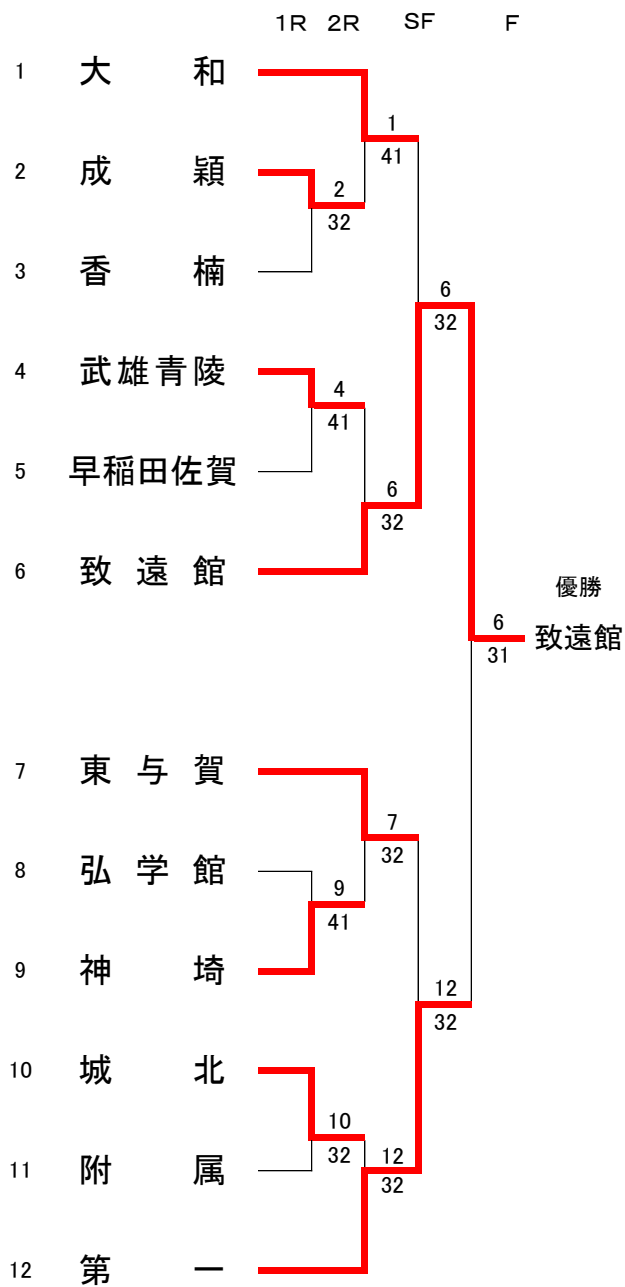

第9回 佐賀県中学校テニス競技大会

6月23日
佐賀県総合運動場庭球場
松浦河畔公園庭球場

男子団体の部 前年度優勝 附属中学校

女子団体の部 前年度優勝 大和中学校

シード順位
1 附属中学校
2 致遠館中学校
3 神埼中学校
4 武雄青陵中学校

※4月の選手権の学校別累計ポイントによる

シード順位
1 大和中学校
2 第一中学校
3 東与賀中学校
4 致遠館中学校

※4月の選手権の学校別累計ポイントによる

第9回 佐賀県中学校 テニス競技大会 男子シングルス

佐賀県総合運動場庭球場

平成30年6月23日,24日

名前	学 校			名前	学 校
1 岡本 宗磨	② (附属)		1	17 福原 聡馬	① (第五)
2 阪口 貴博	③ (神埼)		61	18 立石 大宙	③ (大和)
3 梅川 煌己	① (城北)		3	19 宮園 航太	① (成穎)
4 手塚 優斗	② (三田川)		76(6)	20 吉村 歩夢	② (西唐津)
5 新開 晴太	② (城北)		5	21 三木 貴翔	③ (早稲田佐賀)
6 長谷 一輝	② (第五)		61	22 古舘 歩夢	③ (西唐津)
7 宗藤 伸哉	③ (早稲田佐賀)		8	23 古賀 優太郎	③ (附属)
8 前山 将吾	③ (西有田)		63	24 福永 航大	② (田代)
9 三溝 真人	② (附属)		9	25 牟田 憲司	③ (東与賀)
10 伊藤 颯悟	② (唐津東)		60	26 天本 哲平	③ (香楠)
11 松尾 健太郎	③ (東与賀)		11	27 荒木 悠太郎	③ (城北)
12 石橋 城二	③ (城北)		61	28 小田 雄一朗	③ (致遠館)
13 川崎 悠生	③ (附属)		14	29 赤司 雄太郎	③ (附属)
14 新開 大輝	① (昭栄)		62	30 新開 拓海	③ (香楠)
15 園田 将大	③ (致遠館)		16	31 田端 滉成	② (附属)
16 橋本 壮生	③ (附属)		60	32 俵 久倅	② (昭栄)

順位

1 俵久倅(昭栄)
 2 三溝真人(附属)
 3 岡本宗磨(附属)
 3 福原聡馬(第五)

第9回 佐賀県中学校 テニス競技大会 男子ダブルス

佐賀県総合運動場庭球場

平成30年6月24日

名前	学 校			名前	学 校
1 副島 啓汰	③ (致遠館)		1	9 西村 秀太郎	② (附属)
田中 道春	③ (武雄青陵)		62	10 酒井 大輔	② (七山)
2 高嶋 秀人	③ (第一)		3	11 盛田 快音	② (武雄青陵)
山野 芳和	③ (弘学館)		61	12 倉津 颯心	③ (香楠)
3 寺田 朋央	② (七山)		6	13 一丸 創平	③ (致遠館)
平岡 武	③ (神埼)		63	14 武富 聖弥	③ (大和)
4 北垣 優斗	② (成穎)		6	15 田中 貴大	③ (神埼)
渡部 樹	③ (附属)		8	16 杉本 吉平	③ (武雄青陵)
5 諸熊 智次	① (七山)		6	9 今村 亮雅	③ (附属)
德永 桃治	③ (神埼)		63	10 田島 雅都	③ (致遠館)
6 伊東 涉泰	② (成穎)		62	11 川久保 健成	③ (大和)
志岐 颯太	③ (附属)		61	12 川久保 結人	① (大和)
7 田中 瑛一朗	② (成穎)		62	13 井手 碧唯	③ (神埼)
田中 颯斗	③ (附属)		61	14 善 恒希	② (神埼)
8 前田 恭佑	③ (附属)		61	15 竹村 康佑	③ (武雄青陵)
中野 光	③ (附属)		61	16 永原 伊織	③ (武雄青陵)