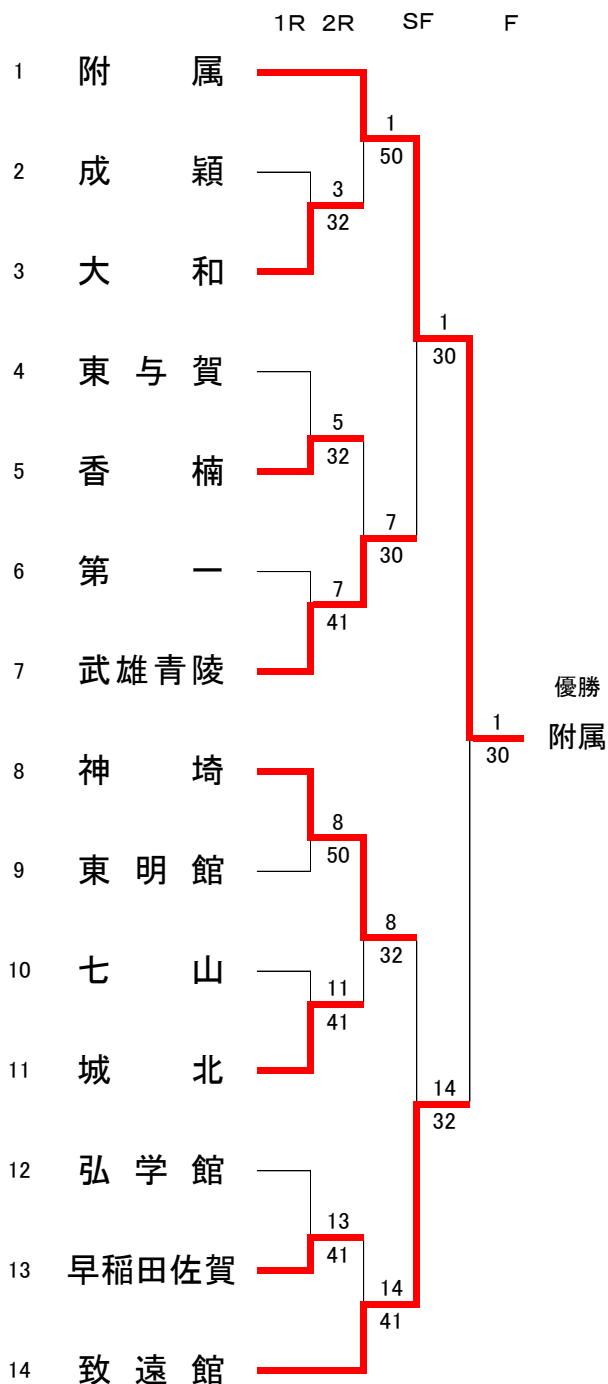

第9回 佐賀県中学校テニス競技大会

6月23日
佐賀県総合運動場庭球場
松浦河畔公園庭球場

男子団体の部 前年度優勝 附属中学校

女子団体の部 前年度優勝 大和中学校

シード順位
1 附属中学校
2 致遠館中学校
3 神埼中学校
4 武雄青陵中学校

※4月の選手権の学校別累計ポイントによる

シード順位
1 大和中学校
2 第一中学校
3 東与賀中学校
4 致遠館中学校

※4月の選手権の学校別累計ポイントによる

第9回 佐賀県中学校 テニス競技大会 男子シングルス

佐賀県総合運動場庭球場

平成30年6月23日,24日

名前	学 校			名前	学 校
1 岡本 宗磨	② (附属)		1	17 福原 聡馬	① (第五)
2 阪口 貴博	③ (神埼)		61	18 立石 大宙	③ (大和)
3 梅川 煌己	① (城北)		3	19 宮園 航太	① (成穎)
4 手塚 優斗	② (三田川)		76(6)	20 吉村 歩夢	② (西唐津)
5 新開 晴太	② (城北)		5	21 三木 貴翔	③ (早稲田佐賀)
6 長谷 一輝	② (第五)		61	22 古舘 歩夢	③ (西唐津)
7 宗藤 伸哉	③ (早稲田佐賀)		8	23 古賀 優太郎	③ (附属)
8 前山 将吾	③ (西有田)		63	24 福永 航大	② (田代)
9 三溝 真人	② (附属)		9	25 牟田 憲司	③ (東与賀)
10 伊藤 颯悟	② (唐津東)		60	26 天本 哲平	③ (香楠)
11 松尾 健太郎	③ (東与賀)		11	27 荒木 悠太郎	③ (城北)
12 石橋 城二	③ (城北)		61	28 小田 雄一朗	③ (致遠館)
13 川崎 悠生	③ (附属)		14	29 赤司 雄太郎	③ (附属)
14 新開 大輝	① (昭栄)		62	30 新開 拓海	③ (香楠)
15 園田 将大	③ (致遠館)		16	31 田端 滉成	② (附属)
16 橋本 壮生	③ (附属)		60	32 俵 久倅	② (昭栄)

順位

1 俵久倅(昭栄)
 2 三溝真人(附属)
 3 岡本宗磨(附属)
 3 福原聡馬(第五)

第9回 佐賀県中学校 テニス競技大会 男子ダブルス

佐賀県総合運動場庭球場

平成30年6月24日

名前	学 校			名前	学 校
1 副島 啓汰	③ (致遠館)		1	9 西村 秀太郎	② (附属)
田中 道春	③ (武雄青陵)		62	10 酒井 大輔	② (七山)
2 高嶋 秀人	③ (第一)		3	11 盛田 快音	② (武雄青陵)
山野 芳和	③ (弘学館)		61	12 倉津 颯心	③ (香楠)
3 寺田 朋央	② (七山)		6	13 一丸 創平	③ (致遠館)
平岡 武	③ (神埼)		63	14 武富 聖弥	③ (大和)
4 北垣 優斗	② (成穎)		6	15 田中 貴大	③ (神埼)
渡部 樹	③ (附属)		8	16 杉本 吉平	③ (武雄青陵)
5 諸熊 智次	① (七山)		6	9 今村 亮雅	③ (附属)
德永 桃治	③ (神埼)		63	10 田島 雅都	③ (致遠館)
6 伊東 涉泰	② (成穎)		62	11 川久保 健成	③ (大和)
志岐 颯太	③ (附属)		61	12 川久保 結人	① (大和)
7 田中 瑛一朗	② (成穎)		62	13 井手 碧唯	③ (神埼)
田中 颯斗	③ (附属)		61	14 善 恒希	② (神埼)
8 前田 恭佑	③ (附属)		61	15 竹村 康佑	③ (武雄青陵)
中野 光	③ (附属)		61	16 永原 伊織	③ (武雄青陵)