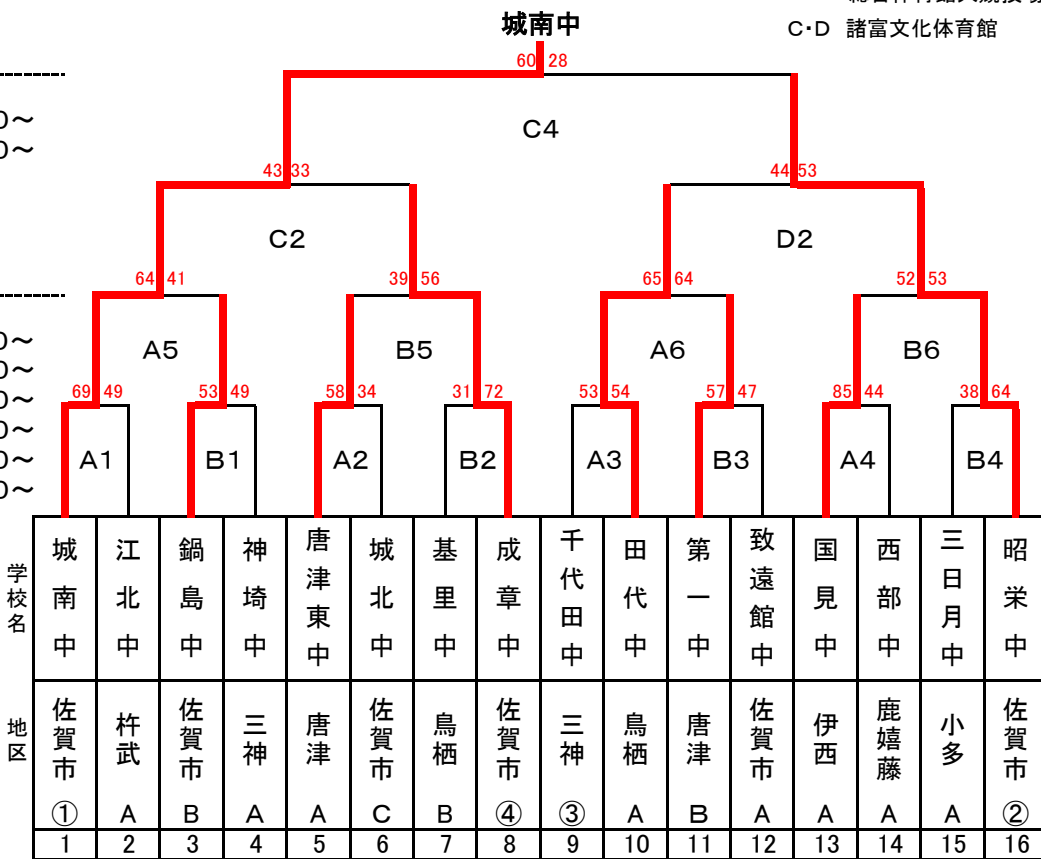

# バスケットボール競技

A・B SAGAサンライズパーク  
総合体育館大競技場  
C・D 諸富文化体育館

(男子)  
25日  
② 10:40~  
④ 14:00~

24日  
① 8:30~  
② 10:10~  
③ 11:50~  
④ 13:30~  
⑤ 15:10~  
⑥ 16:50~

(女子)  
25日  
① 9:00~  
③ 12:20~

24日  
① 8:30~  
② 10:10~  
③ 11:50~  
④ 13:30~  
⑤ 15:10~  
⑥ 16:50~