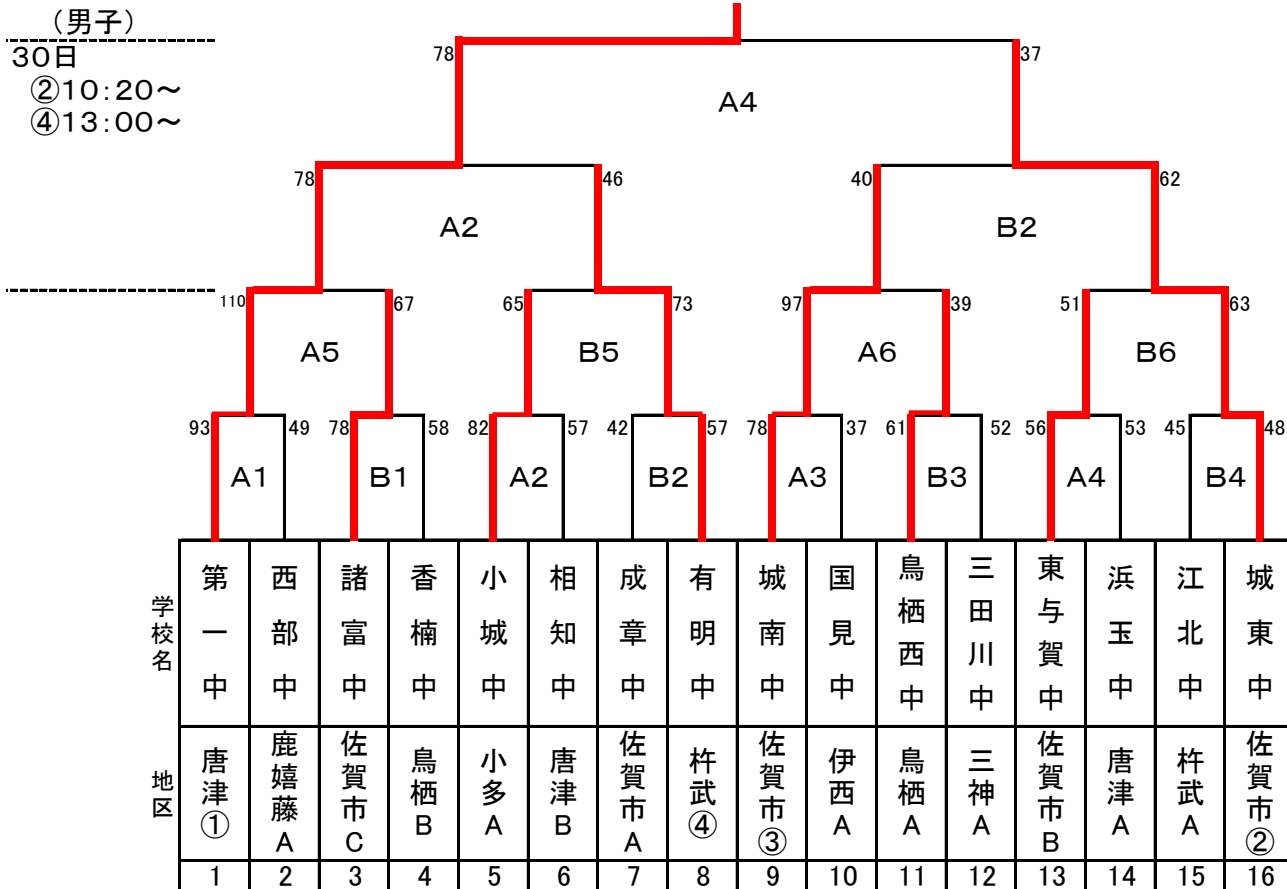

バスケットボール競技組み合わせ

A・B 小城中学校体育館
C・D 牛津中学校体育館

(男子)
30日
②10:20~
④13:00~

(女子)
30日
① 9:00~
③11:40~