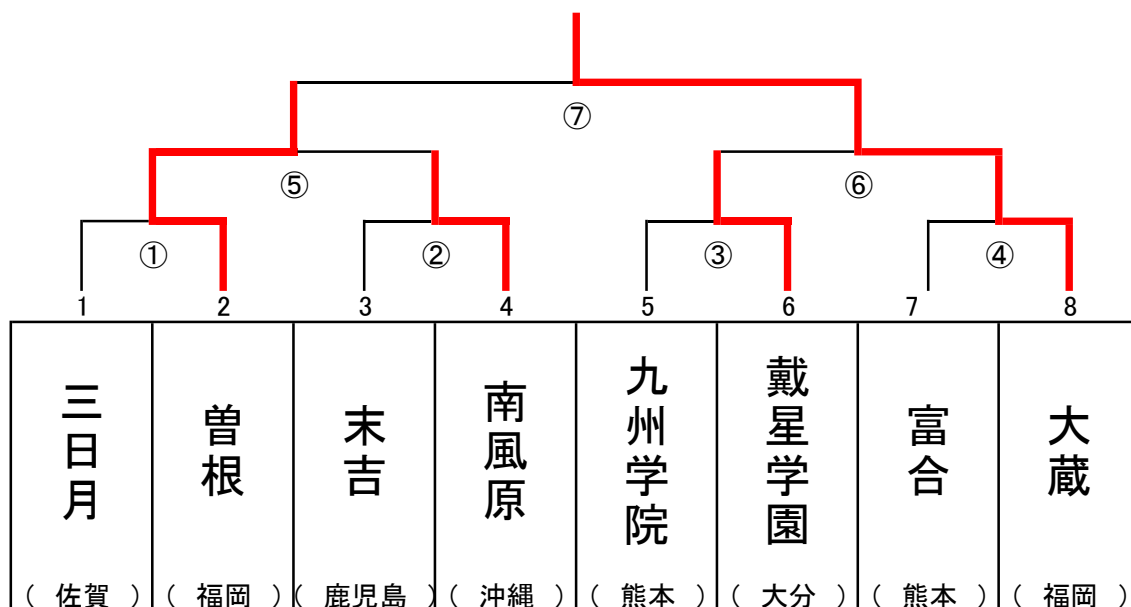

男子団体戦 決勝トーナメント

【1回戦】

①	三日月	対	曾根
先鋒	大坪 壮真	Ⓚ優勢	高田 顕矢
次鋒	中村 絢	×	藤本 将斗
中堅	川頭 翔馬	内股○	山本 航勢
副将	野崎 大靖	内股○	永竿 慶弥
大将	岸川 右京	反則○	松尾 宜貞
代表			

②	末吉	対	南風原
先鋒	幸田 朗	Ⓚ優勢	糸数 未来斗
次鋒	池田 海	横四方固○	神山 琉星
中堅	大原 悠吾	×	比嘉 大翔
副将	向井 健人	優勢Ⓚ	照屋 海斗
大将	濱田 耕太郎	後袈裟固○	山城 英寿
代表			

【準決勝】

⑤	曾根	対	南風原
先鋒	高田 顕矢	Ⓚ優勢	与那嶺 快
次鋒	平下 麗王	×	神山 琉星
中堅	山本 航勢	○腰締	比嘉 大翔
副将	永竿 慶弥	優勢Ⓚ	照屋 海斗
大将	松尾 宜貞	×	山城 英寿
代表			

⑥	戴星学園	対	大蔵
先鋒	小倉 元輝	内股○	伊藤 隆祐
次鋒	小仲 周太郎	大外刈○	津嘉山 稔
中堅	猪俣 雄風	内股○	小谷 優太
副将	姫野 秀太	内股○	甲木 碧
大将	紅谷 駿光	反則○	藤本 偉央
代表			

【決勝】

⑦	曾根	対	大蔵
先鋒	高田 顕矢	×	伊藤 隆祐
次鋒	平下 麗王	優勢⊖	津嘉山 稔
中堅	山本 航勢	肩固○	小谷 優太
副将	永竿 慶弥	優勢Ⓚ	甲木 碧
大将	松尾 宜貞	反則○	藤本 偉央
代表			