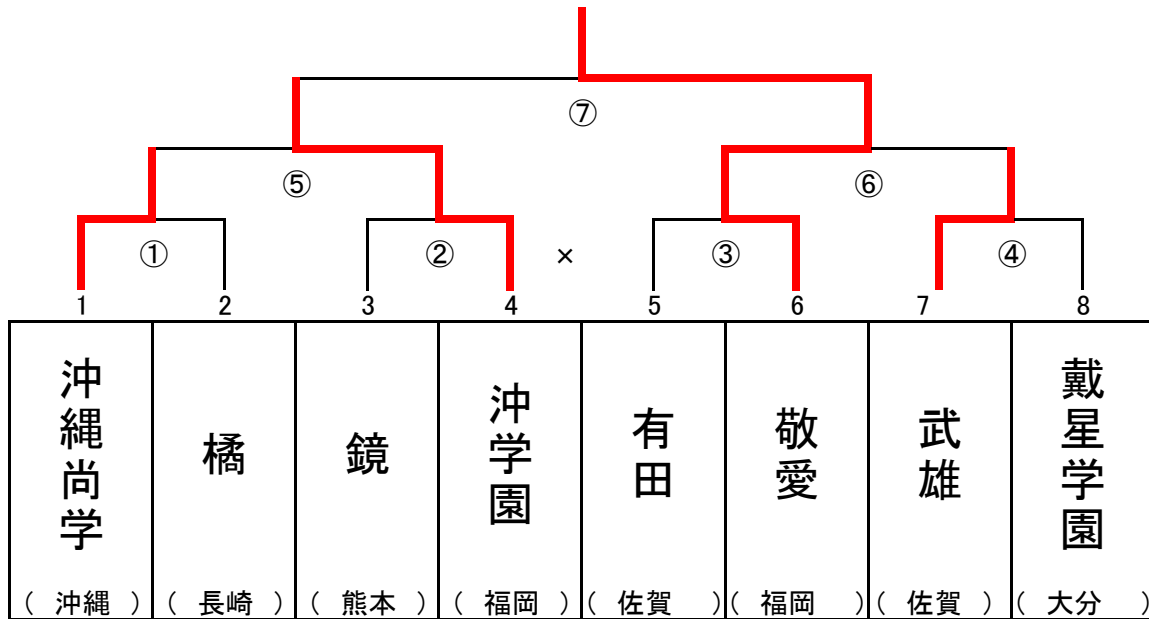

女子団体戦 決勝トーナメント

【1回戦】

①	沖繩尚学	対	橘
先鋒	宮里 心菜	○内股	山下 恭世
中堅	新崎 愛	○背負投	吉田 優奈
大将	金城 陽菜	横四方○	松崎 桃奈
代表			

②	鏡	対	冲学園
先鋒	田方 夢羅	反則○	中尾 心優
中堅	岩本 明花音	小外掛○	林田 真桜
大将	土山 愛友	縦四方○	濱田 美音
代表			

③	有田	対	敬愛
先鋒	牧山 雅	×	早本媛璃
中堅	奈良綺 李沙	払腰○	大本 真琴
大将	荒巻 絵梨奈	けさ固め○	野地川 友里
代表			

④	武雄	対	戴星学園
先鋒	永松 聖菜	優勢Ⓚ	徳丸 緋奈乃
中堅	鹿 歩夏	○袈裟固	藤野 紅葉
大将	橋口 茉央	○横四方固	松田 美里
代表			

【準決勝】

⑤	沖縄尚学	対	冲学園
先鋒	宮里 心菜	×	篠崎 英夢
中堅	新崎 愛	払腰○	中尾 心優
大将	金城 陽菜	上四方固○	林田 真桜
代表			

⑥	敬愛	対	武雄
先鋒	高木 水月	○袈裟固	永松 聖菜
中堅	大本 真琴	○払腰	鹿 歩夏
大将	野地川 友里	○袖釣込足	橋口 茉央
代表			