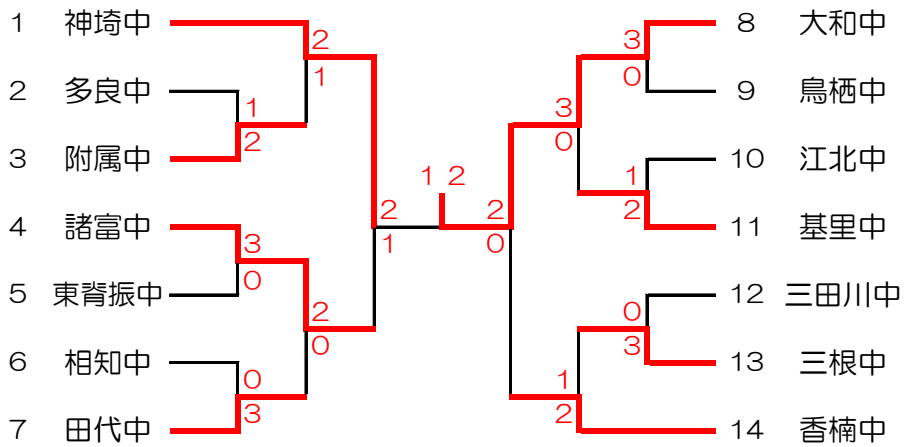

男子団体戦

男子形 (10チーム)

男子組手(14チーム)

女子団体戦

女子形 (2チーム)

1	鳥栖西中	5
2	相知中	0

女子組手 (6チーム)

1	鳥栖西中	3	2	1	3	4	田代中
2	三根中	0	1	0	5	相知中	
3	城南中	0	2	2	6	基山中	