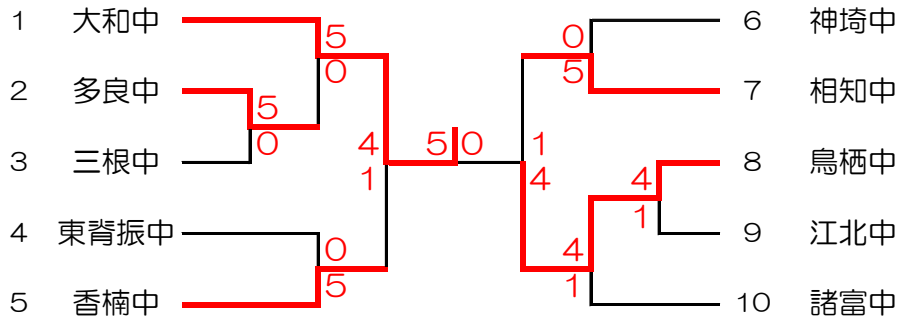

男子団体戦

男子形 (10チーム)

男子組手(14チーム)

女子団体戦

女子形 (2チーム)

1	鳥栖西中	5
2	相知中	0

女子組手 (6チーム)

1	鳥栖西中	3	2	1	3	4	田代中
2	三根中	0	1	0	5	相知中	
3	城南中	0	2	2	6	基山中	