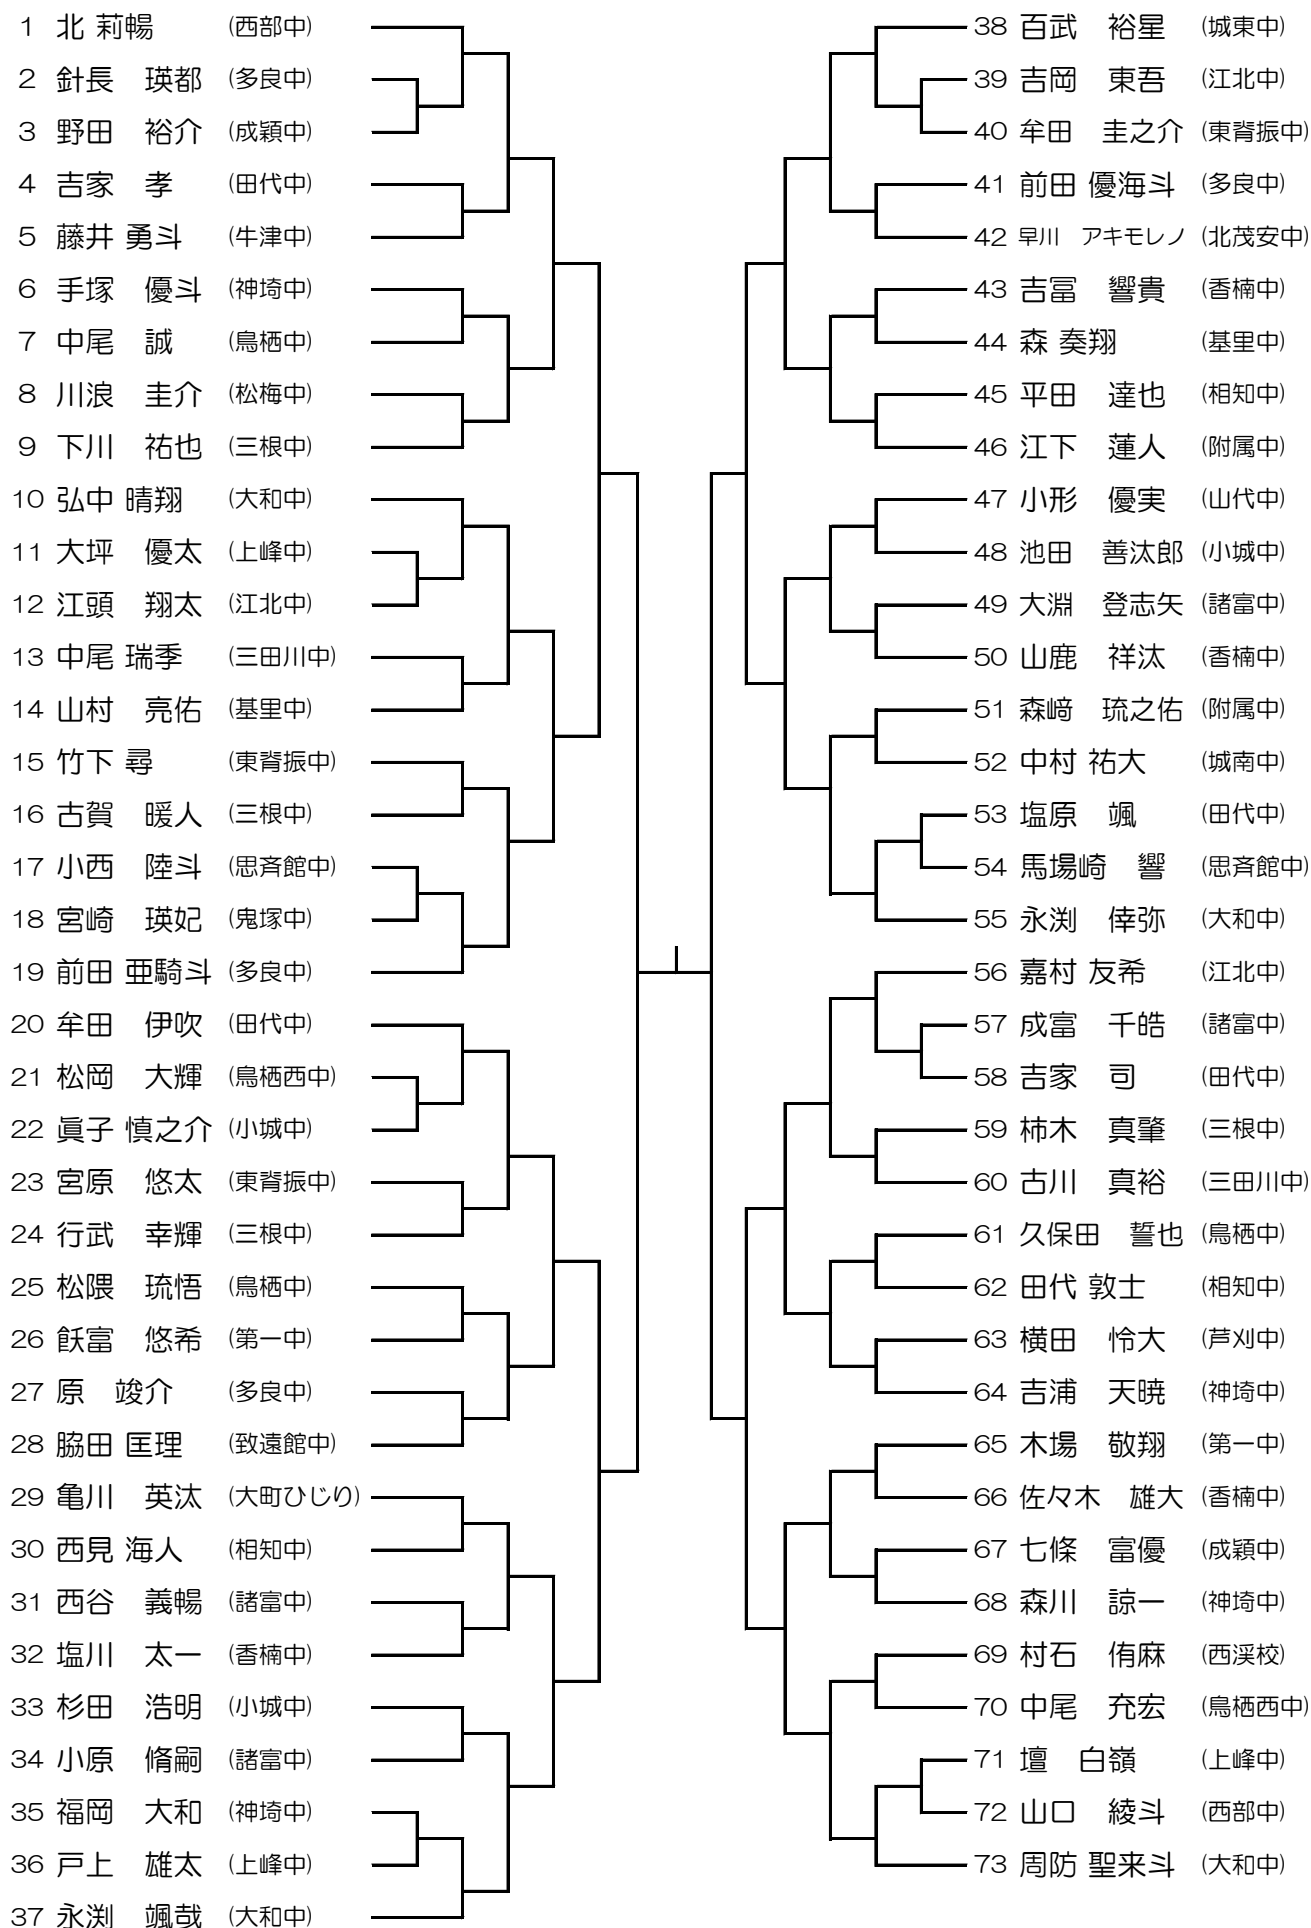

男子個人形 (73名)

男子個人組手 (72名)

女子個人形 (40名)

女子個人組手 (36名)