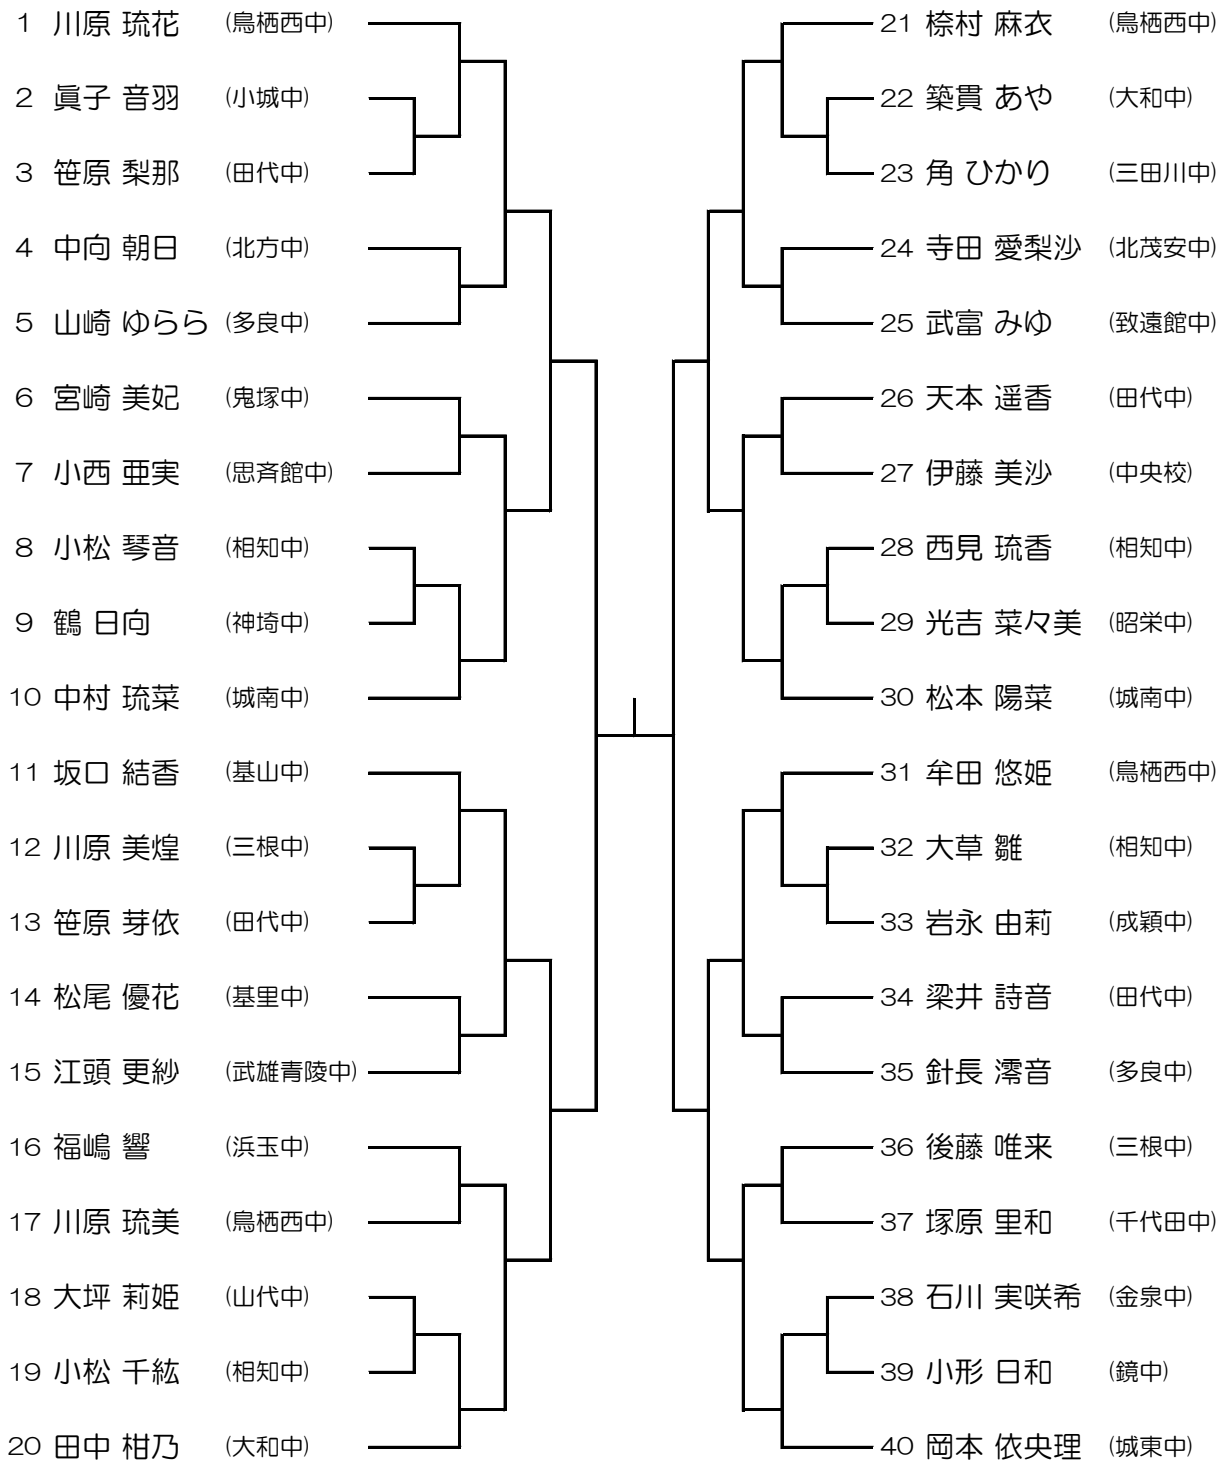

男子個人形 (73名)

男子個人組手 (72名)

女子個人形 (40名)

女子個人組手 (36名)