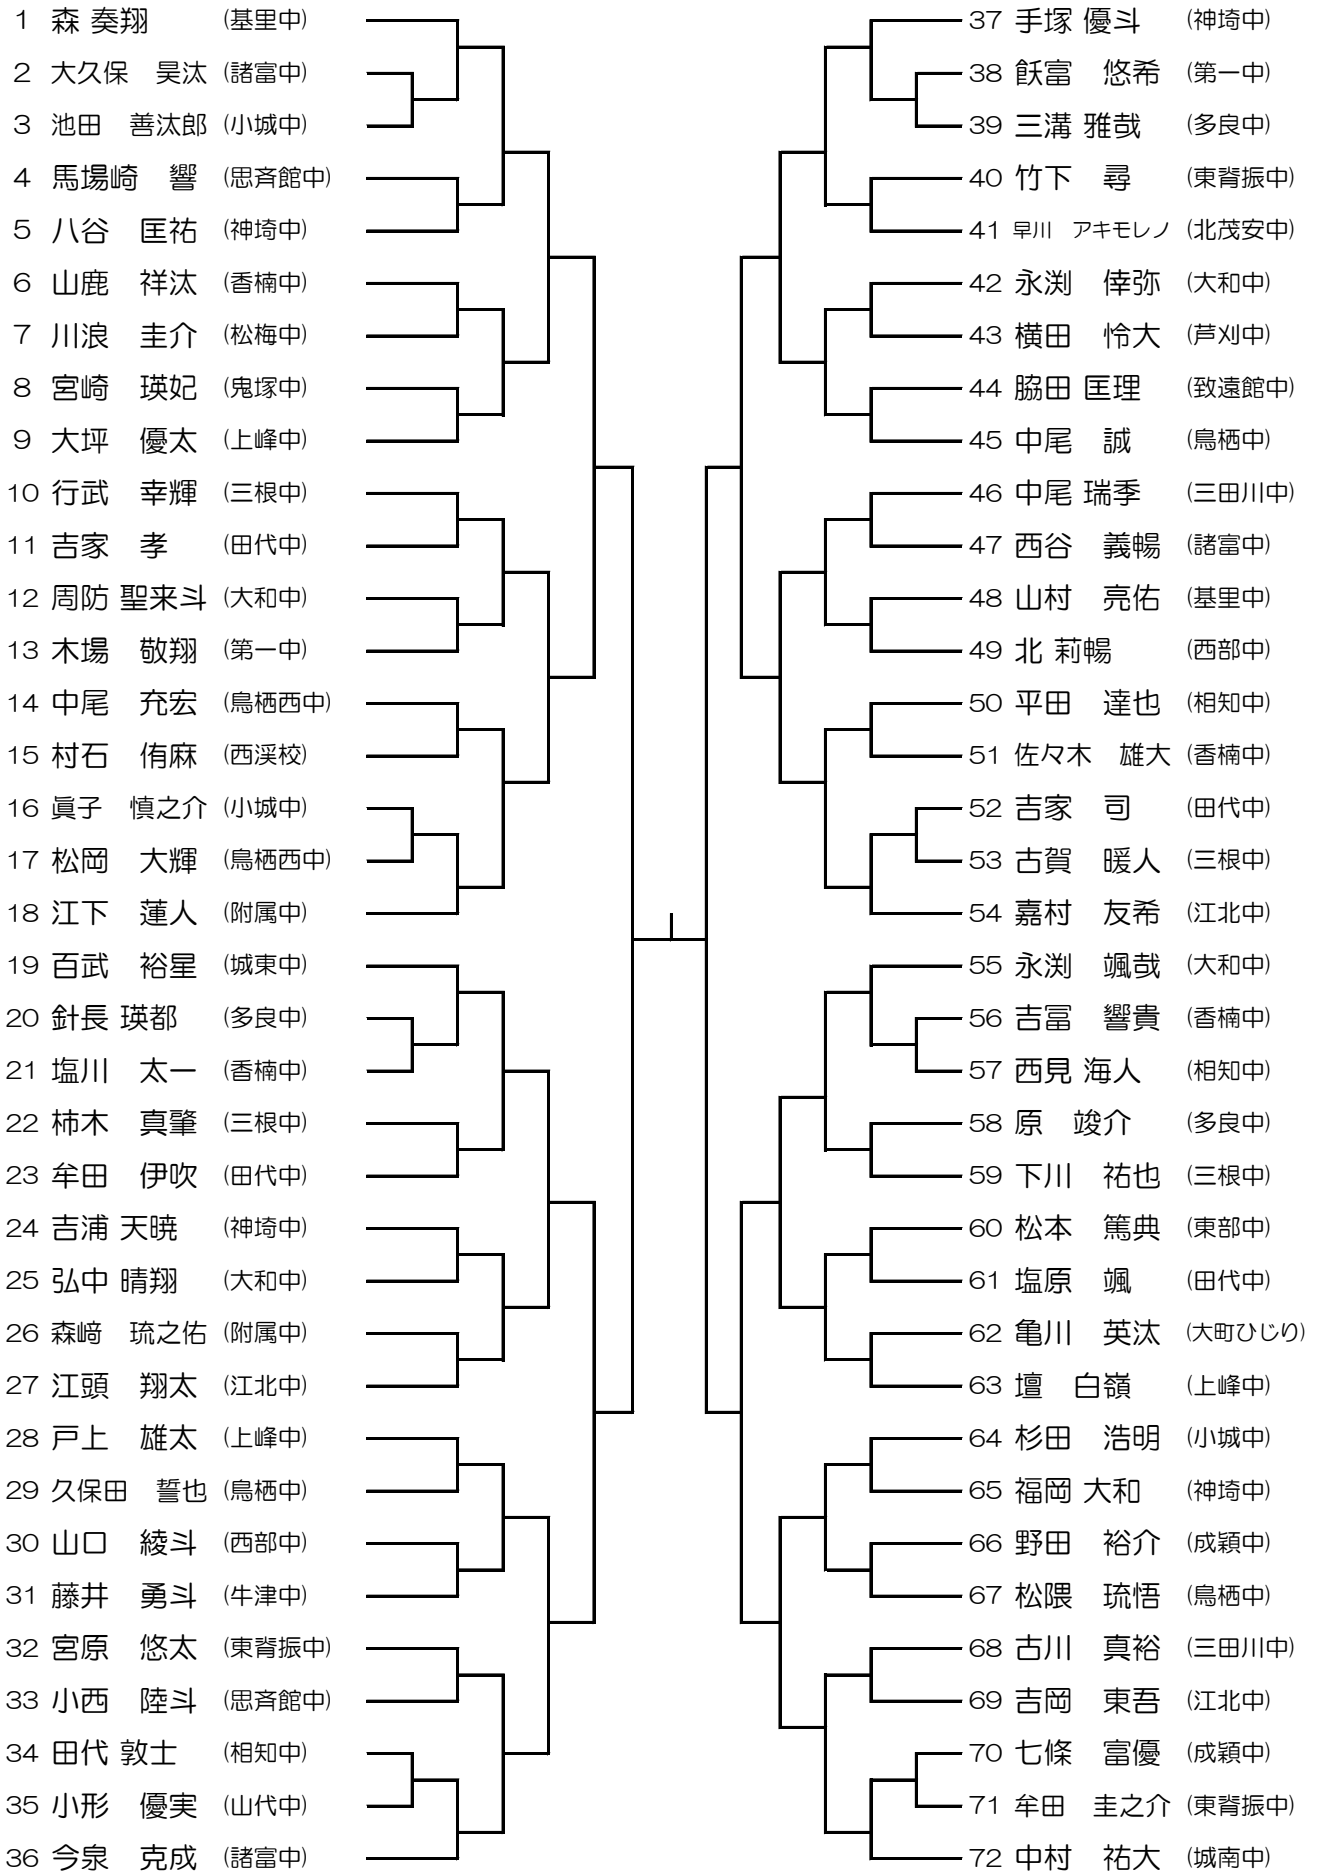

男子個人形 (73名)

男子個人組手 (72名)

女子個人形 (40名)

女子個人組手 (36名)