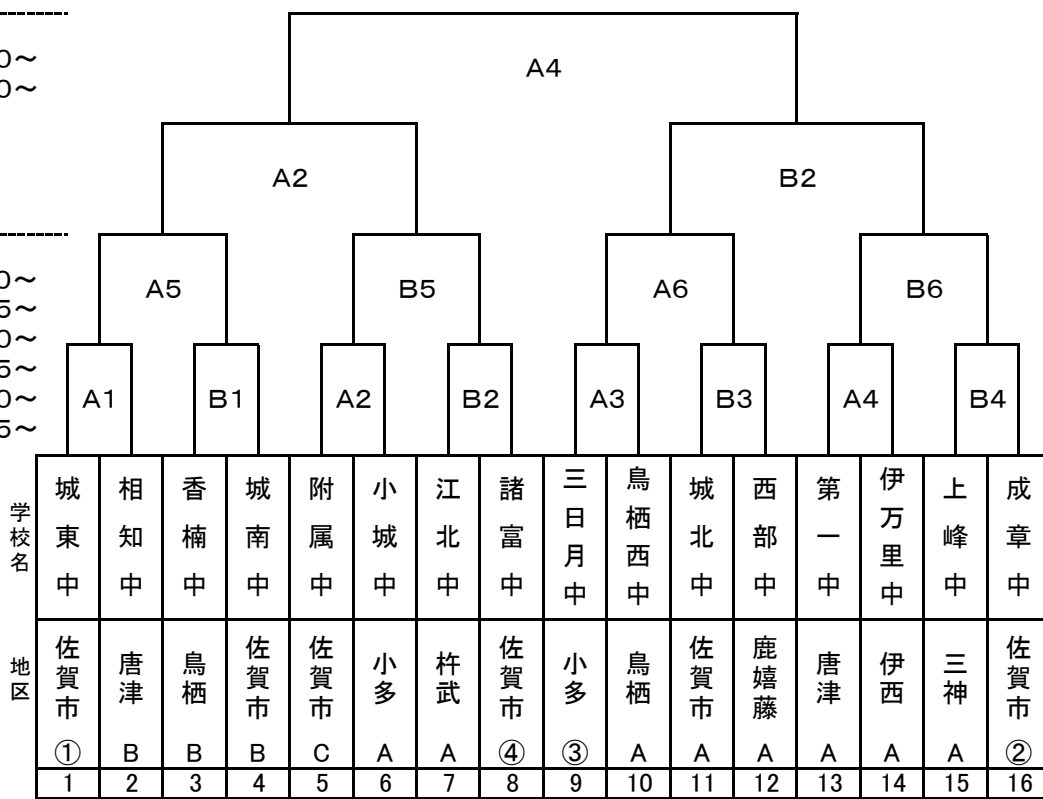

バスケットボール競技

A・B 有明中学校体育館
C・D 江北中学校体育館

(男子)

25日

- ② 10:20~
- ④ 13:00~

24日

- ① 9:30~
- ② 10:45~
- ③ 12:00~
- ④ 13:15~
- ⑤ 14:30~
- ⑥ 15:45~

(女子)

25日

- ① 9:00~
- ③ 11:40~

24日

- ① 9:30~
- ② 10:45~
- ③ 12:00~
- ④ 13:15~
- ⑤ 14:30~
- ⑥ 15:45~