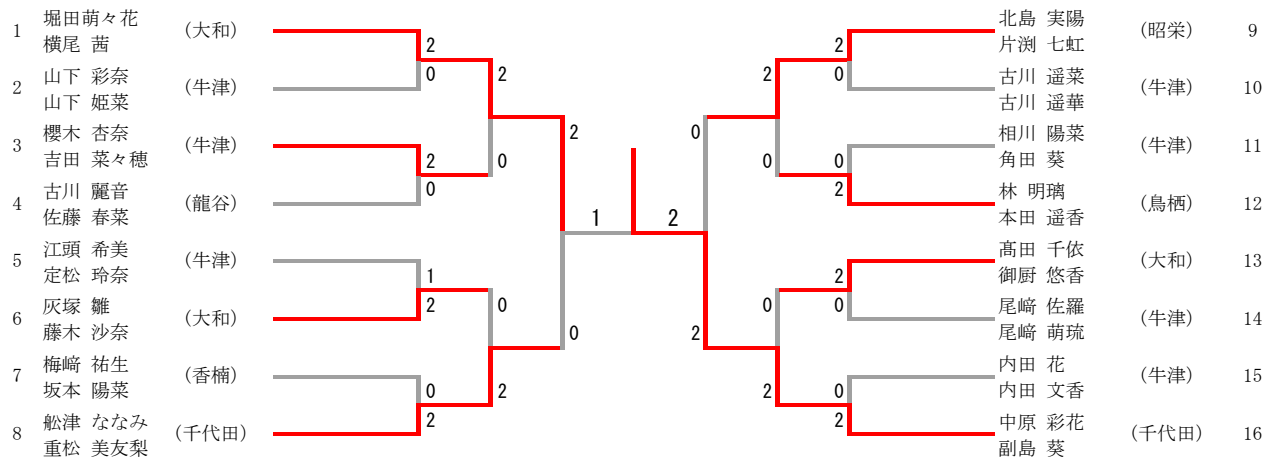

東部女子シングルス (GS-21)

東部女子ダブルス (GD-16)

西部女子シングルス (GS-23)

西部女子ダブルス (GD-7)