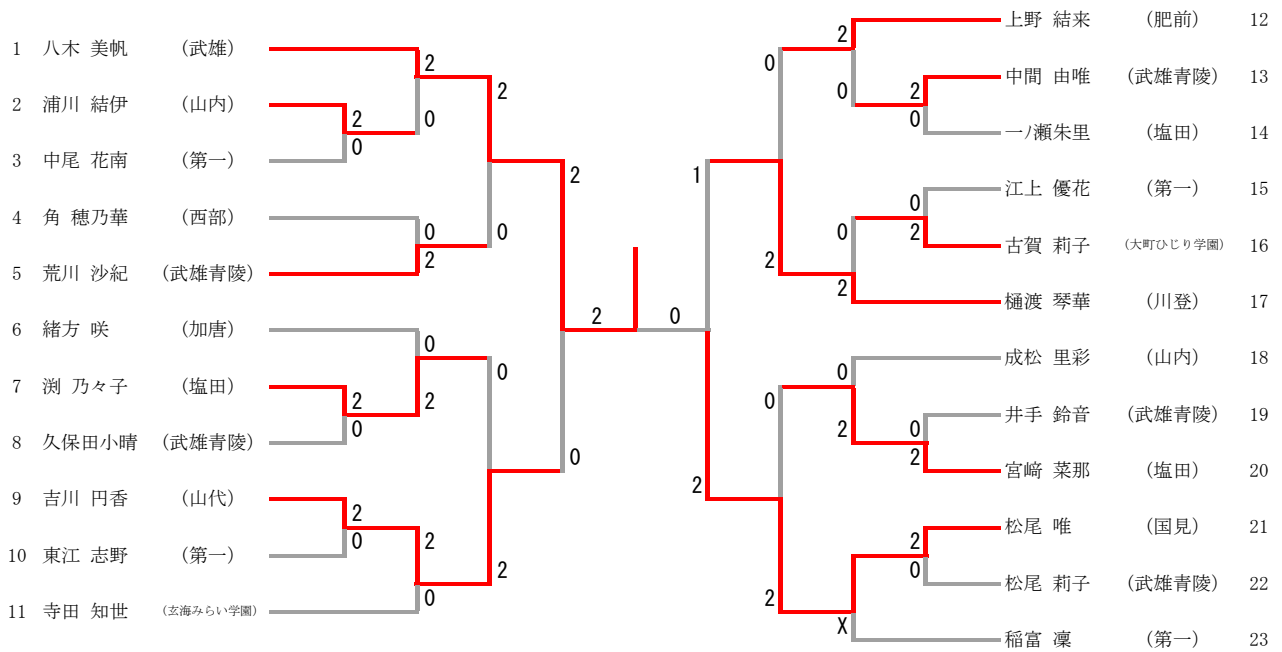

東部女子シングルス (GS-21)

東部女子ダブルス (GD-16)

西部女子シングルス (GS-23)

西部女子ダブルス (GD-7)