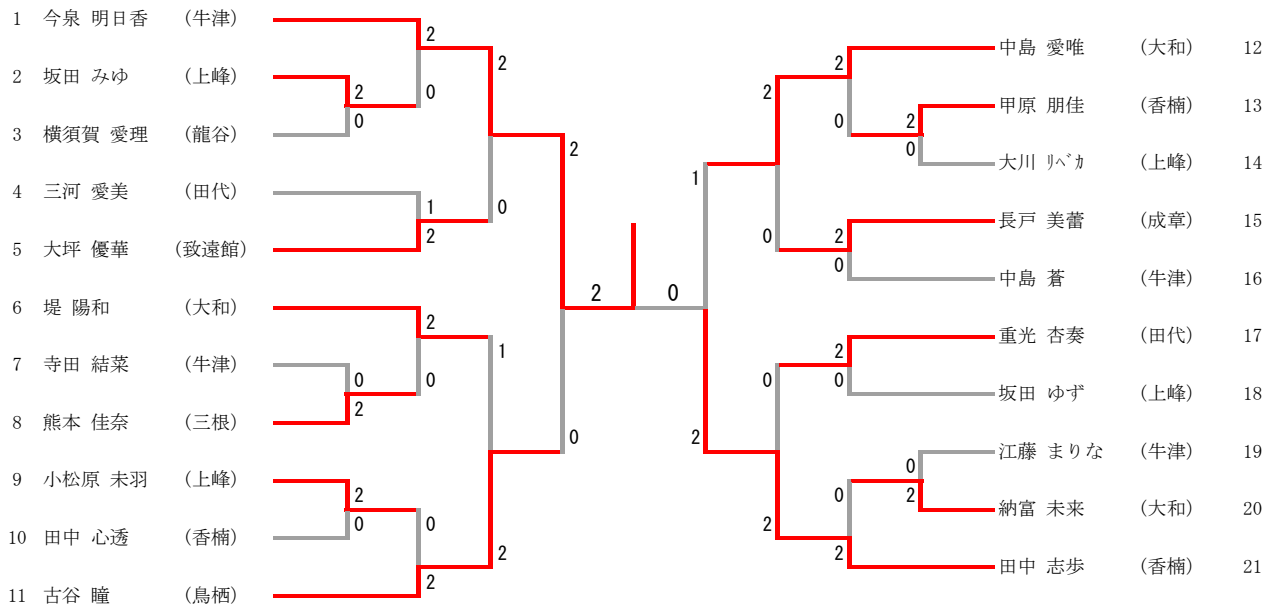

東部女子シングルス (GS-21)

東部女子ダブルス (GD-16)

西部女子シングルス (GS-23)

西部女子ダブルス (GD-7)