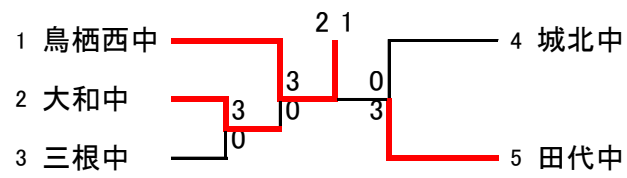

女子団体【組手】

第1位 鳥栖西

第2位 田代

第3位 大和

第3位 城北

男子団体【組手】

- 第1位 附属
- 第2位 神埼
- 第3位 江北
- 第3位 福富