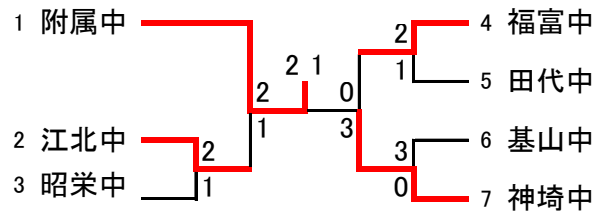

女子団体【組手】

第1位 鳥栖西

第2位 田代

第3位 大和

第3位 城北

男子団体【組手】

- 第1位 附属
- 第2位 神埼
- 第3位 江北
- 第3位 福富