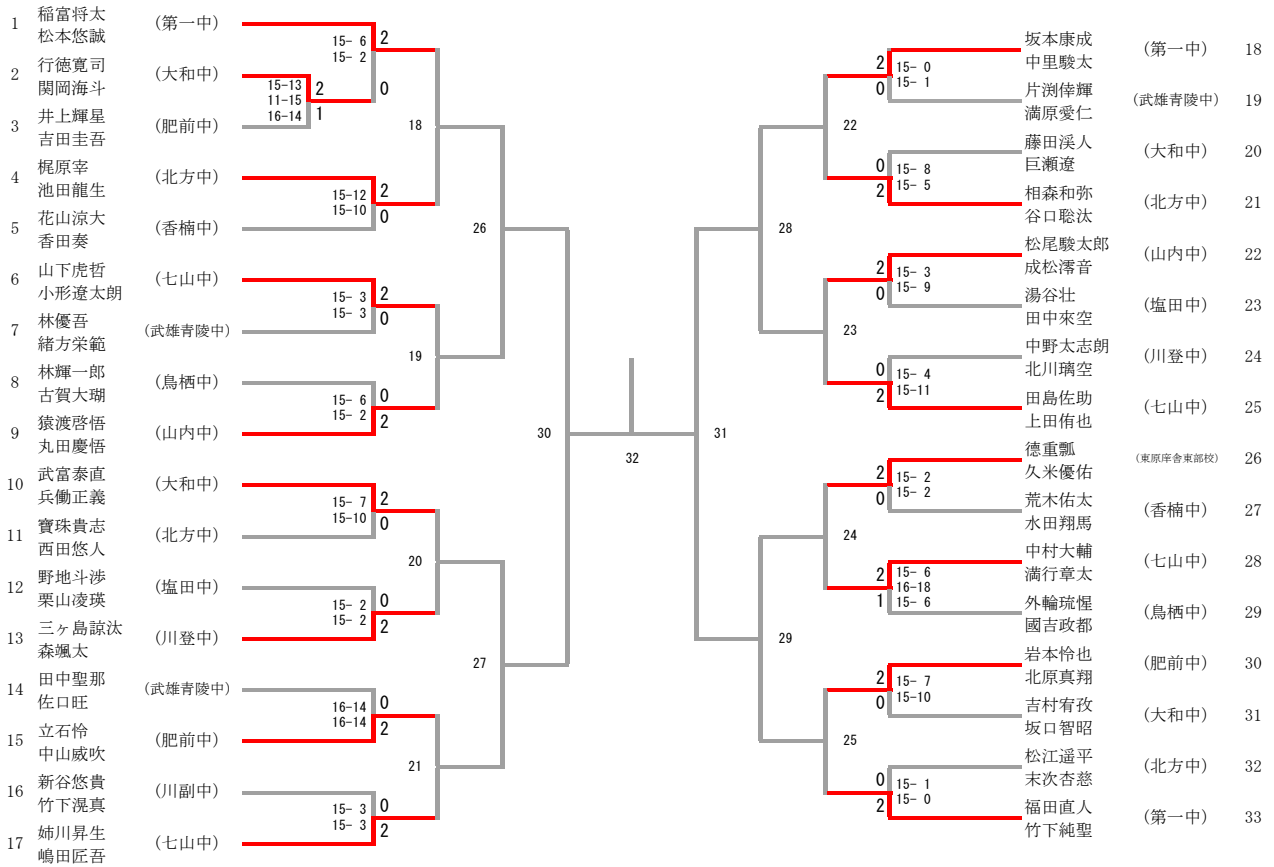

女子ダブルス (GD-60)

1	西田美夢 渡邊郁佳	(第一中)	15-0 15-3	2	0	45	高田亜美 堀田菜々花	(大和中)	31	
2	本田結菜 久保智優	(鳥栖中)	15-5 15-3	2	0		小松美里 権藤佐和	(香楠中)	32	
3	政田陽菜 吉田光里	(武雄青陵中)	15-3 15-3	0			山下美咲 岩瀬香里奈	(北方中)	33	
4	前田詩織 船津凜菜	(千代田中)	12-15 15-11 15-8	2	0		井上佳帆 岩谷優李	(武雄青陵中)	34	
5	池田咲妃 榎並明夢美	(牛津中)	15-4 15-8	1	0		北原美愛 平居沙也花	(肥前中)	35	
6	藤崎星那 中村優那	(基山中)	15-3 15-3	2	2		佐藤望琴 清水莉奈	(基山中)	36	
7	前田俐音 小寺夏未	(塩田中)	15-3 15-3	0			上吹越由夏 高崎美空	(西唐津中)	37	
8	松江琉那 小野珠奈	(北方中)	12-15 17-15 15-11	1	1		森桜花 沖田奈奈香	(川登中)	38	
9	山中夕華子 加藤瑠奈	(啓成中)	15-13 11-15 15-11	2	2		永瀨愛結菜 檜崎沙莉	(鳥栖中)	39	
10	古瀬由依乃 井手小雪	(川登中)	15-8 15-8	2	2		木場日菜 中島結愛	(玄海みらい学園)	40	
11	山口美羽 松本奈都美	(東原摩舎東部校)	15-8 15-8	0			原口夢花 黒田華穂	(千代田中)	41	
12	大野夢菜 北島みのり	(三田川中)	13-15 15-5 15-13	1	0		井上舞 福本京花	(第五中)	42	
13	濱野有李子 川崎桐穂	(香楠中)	15-8 15-6	2	0		梅田真優 納富真優	(三田川中)	43	
14	宮崎愛理沙 中山結菜	(肥前中)	15-1 15-0	0	2		片瀨良咲 樋渡優奈	(牛津中)	44	
15	前山夏里奈 楠原世音	(大和中)	15-1 15-0	2			山口心陽 松本玖愛	(東原摩舎東部校)	45	
16	廣重結衣子 中島優月	(大和中)	15-0 15-2	2	0		野崎涼華 北方千晴	(第一中)	46	
17	古賀理央奈 中島宙来	(三田川中)	15-10 15-4	2	2		栗山蒼衣 松本優香	(鳥栖中)	47	
18	井上ひなた 宮崎ゆら	(肥前中)	15-3 15-5	0	0		江口由帆 梶島真帆	(三田川中)	48	
19	横田莉菜 野田みずほ	(川登中)	15-3 15-5	2			戸田雅咲 西野紗希	(北方中)	49	
20	西山結菜 福田結菜	(牛津中)	15-1 15-9	2	0		山口舞子 坂口美佐子	(山内中)	50	
21	松尾万莉愛 山崎麻央	(武雄青陵中)	15-8 15-4	2	0		古江寿々花 成富八千琉	(大和中)	51	
22	草場のの 田中小葵	(山内中)	15-13 15-12	2	2		仲田優月 枝木愛理	(香楠中)	52	
23	中尾咲希 稲葉優月	(第一中)	15-3 15-9	0			中原菜那 垣副優奈	(千代田中)	53	
24	原口莉歩 倉富翔梨	(鳥栖中)	15-13 15-13	2	0		寺田ゆり 中島綺音	(玄海みらい学園)	54	
25	山崎唯以 谷口未侑	(北方中)	15-3 15-9	0	2		溝口紗良 中島萌菜	(大町ひじり学園)	55	
26	秦菜優香 羽根蒼衣	(香楠中)	15-3 15-11	0	0		18-16 15-9	大坪紗月 蒲原菜々佳	(牛津中)	56
27	藤瀬愛希 森永穂香	(大町ひじり学園)	15-3 15-11	0	2		15-12 15-9	坂口詩歩 蒲原柚葉	(武雄青陵中)	57
28	寺田優奈 中島苺維	(玄海みらい学園)	15-13 9-15 15-6	1	0		0 15-8 16-14	原愛華 境美侑	(川登中)	58
29	富田結心 高野莉杏	(千代田中)	15-2 15-1	2	0		15-1 15-1	田渕花 原子加	(基山中)	59
30	黒川はる 古賀華那音	(基山中)	15-2 15-1	2	2		15-1 15-1	岩本はぐみ 上田心愛	(肥前中)	60

第3代表戦

男子ダブルス (BD-33)

第3代表戦