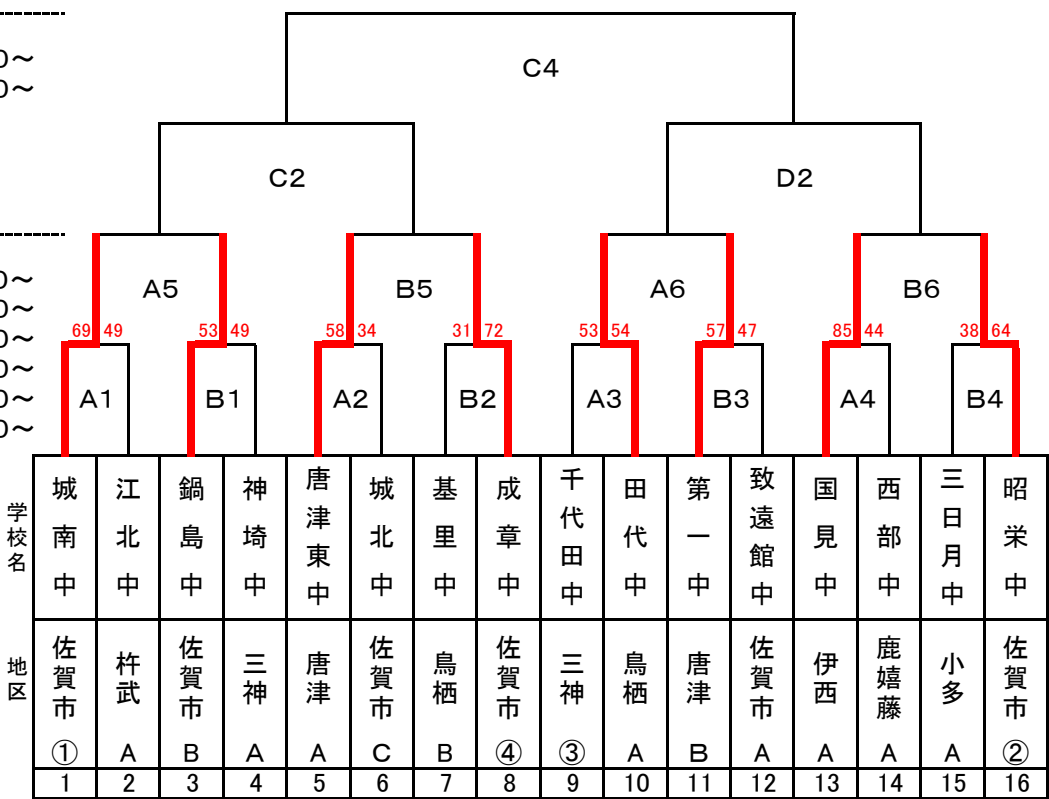

バスケットボール競技

A・B SAGAサンライズパーク総合体育館大競技場
C・D 諸富文化体育館

(男子)

25日
② 10:40~
④ 14:00~

24日
① 8:30~
② 10:10~
③ 11:50~
④ 13:30~
⑤ 15:10~
⑥ 16:50~

(女子)

25日
① 9:00~
③ 12:20~

24日
① 8:30~
② 10:10~
③ 11:50~
④ 13:30~
⑤ 15:10~
⑥ 16:50~