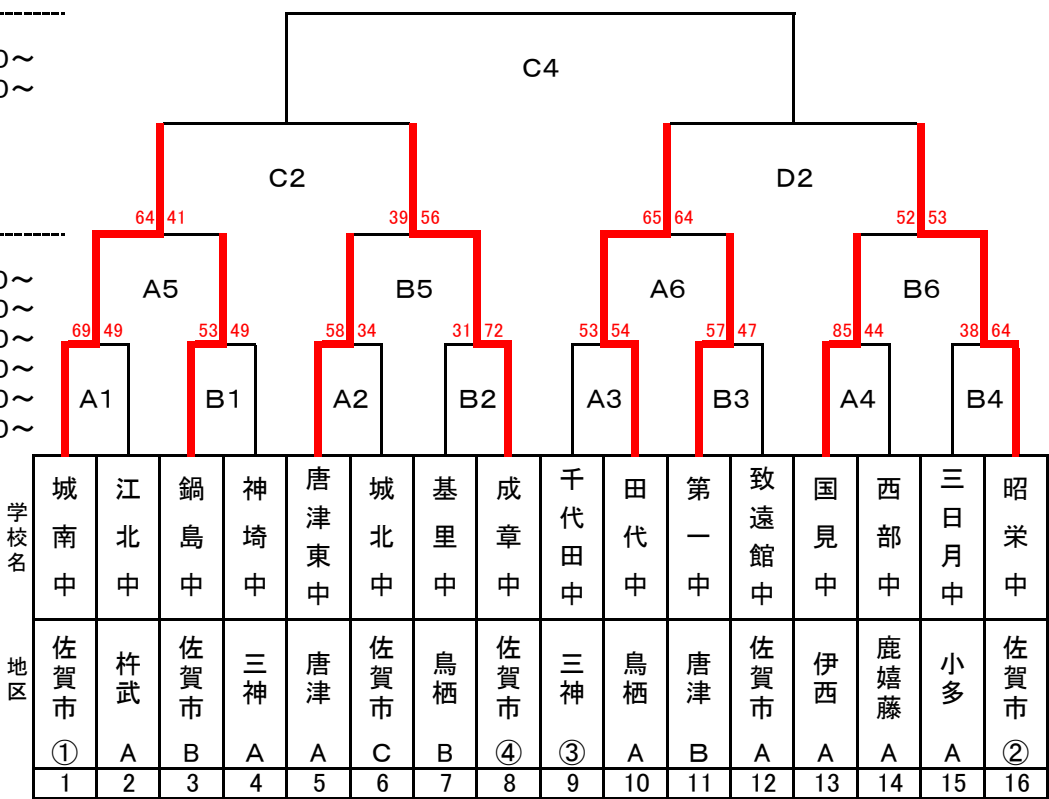

バスケットボール競技

A・B SAGAサンライズパーク総合体育館大競技場
C・D 諸富文化体育館

(男子)

25日
②10:40~
④14:00~

24日
① 8:30~
②10:10~
③11:50~
④13:30~
⑤15:10~
⑥16:50~

(女子)

25日
① 9:00~
③12:20~

24日
① 8:30~
②10:10~
③11:50~
④13:30~
⑤15:10~
⑥16:50~