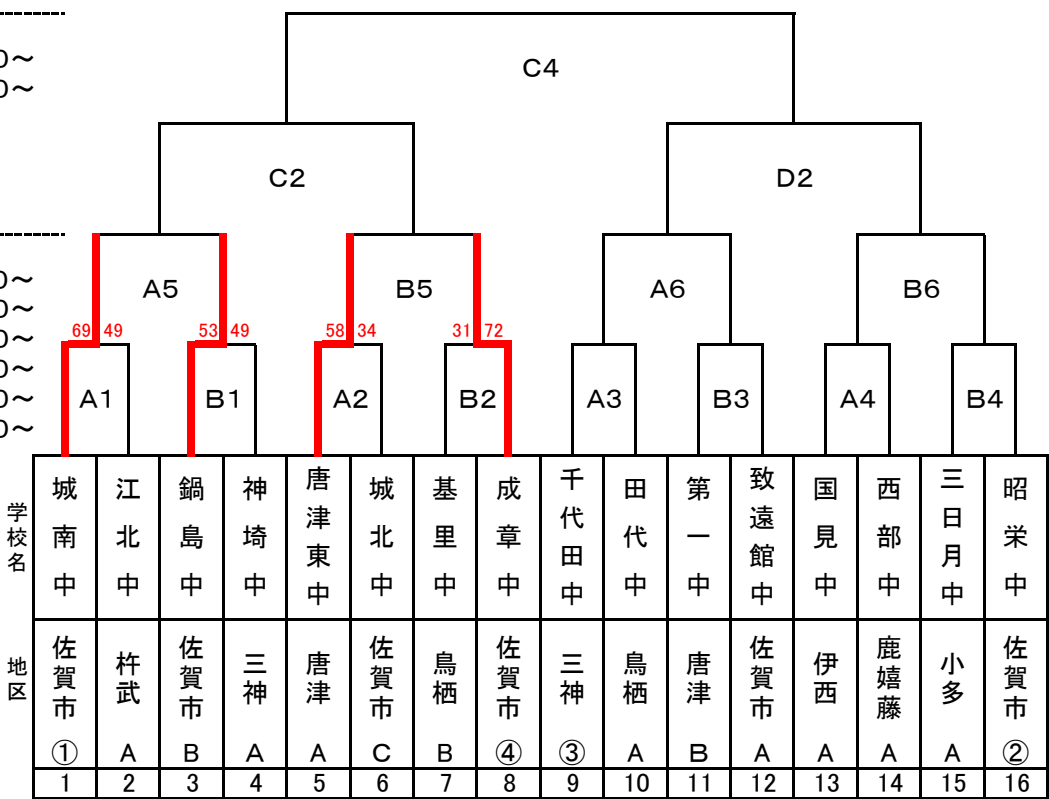

バスケットボール競技

A・B SAGAサンライズパーク総合体育館大競技場
C・D 諸富文化体育館

(男子)
25日
② 10:40~
④ 14:00~

24日
① 8:30~
② 10:10~
③ 11:50~
④ 13:30~
⑤ 15:10~
⑥ 16:50~

(女子)
25日
① 9:00~
③ 12:20~

24日
① 8:30~
② 10:10~
③ 11:50~
④ 13:30~
⑤ 15:10~
⑥ 16:50~