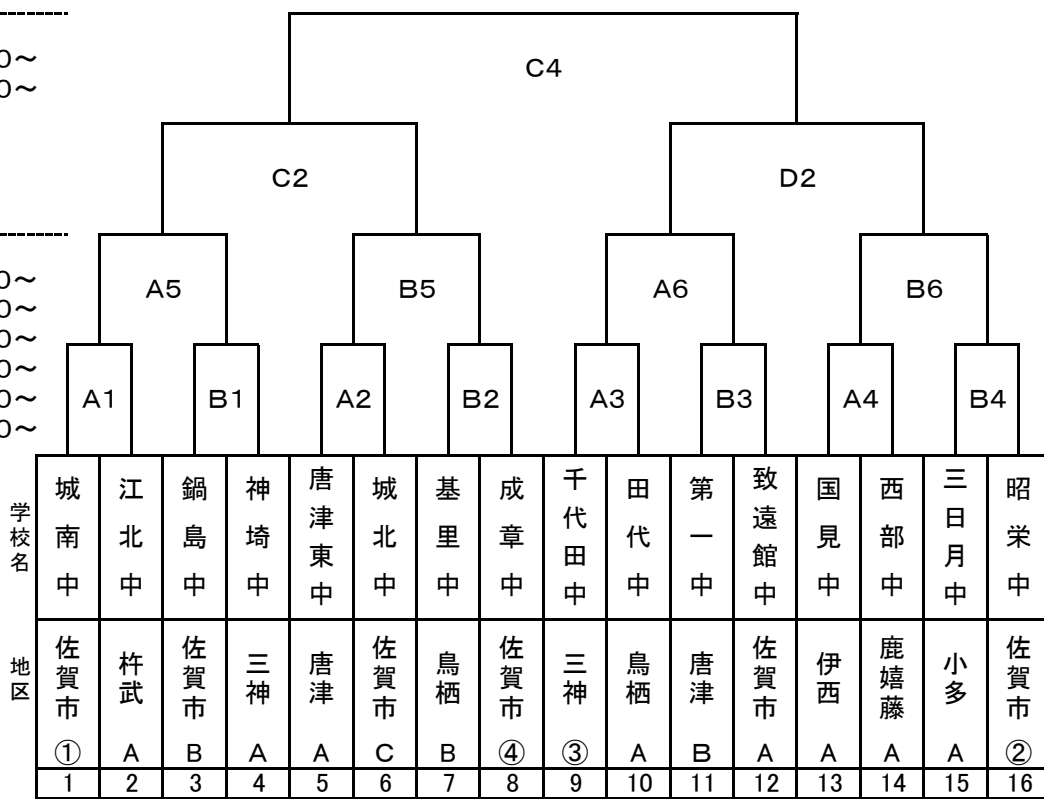

バスケットボール競技

A・B SAGAサンライズパーク総合体育館大競技場
C・D 諸富文化体育館

(男子)

25日

- ② 10:40~
- ④ 14:00~

24日

- ① 8:30~
- ② 10:10~
- ③ 11:50~
- ④ 13:30~
- ⑤ 15:10~
- ⑥ 16:50~

(女子)

25日

- ① 9:00~
- ③ 12:20~

24日

- ① 8:30~
- ② 10:10~
- ③ 11:50~
- ④ 13:30~
- ⑤ 15:10~
- ⑥ 16:50~