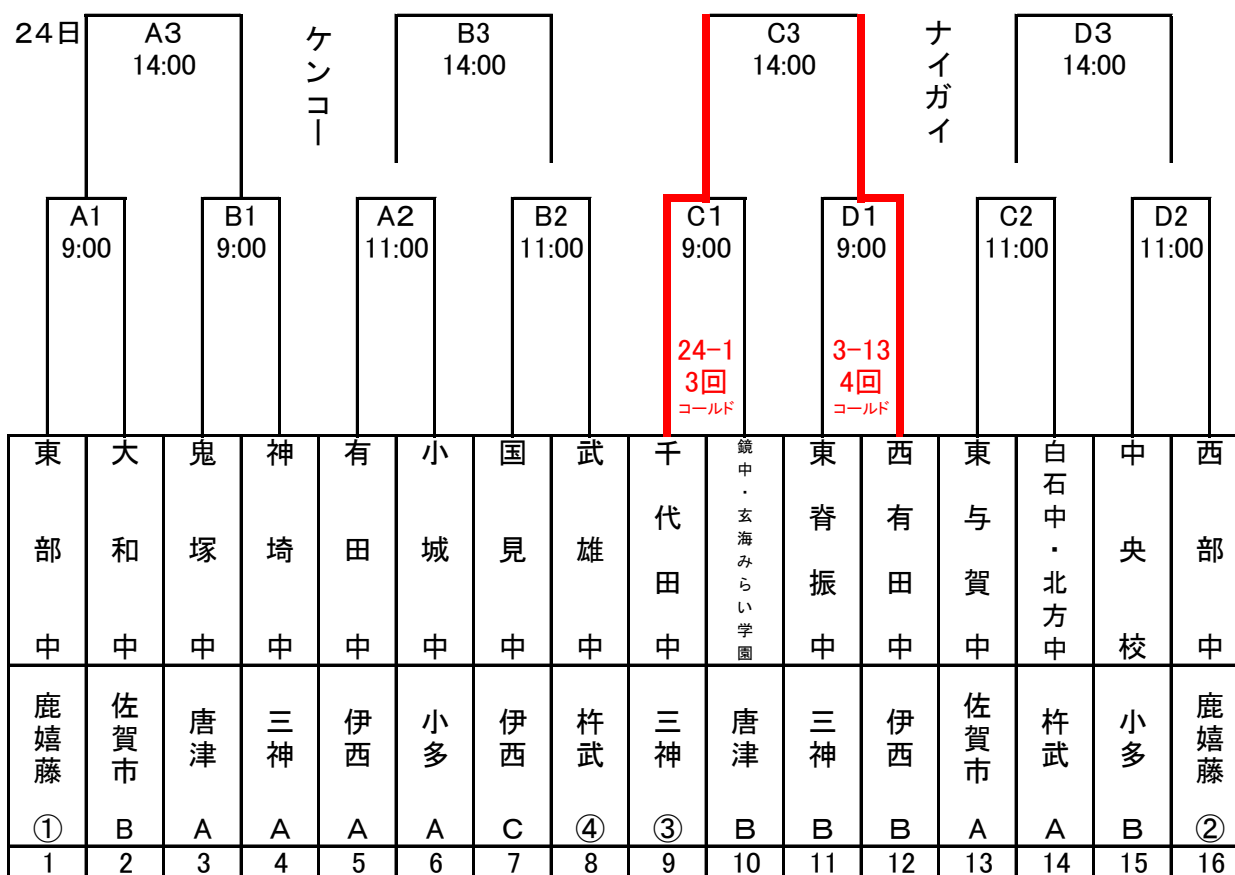

ソフトボール

A・B 三田川中央公園多目的広場

C 神埼中央公園グラウンド

D 神埼中学校グラウンド

25日

24日

東	大	鬼	神	有	小	国	武	千	鏡中・玄海みらい学園	東	西	東	白石中・北方中	中	西
部	和	塚	埼	田	城	見	雄	代		脊	有	与		央	部
中	中	中	中	中	中	中	中	中		振	田	賀		校	中
鹿	佐	唐	三	伊	小	伊	杵	三	唐	三	伊	佐	杵	小	鹿
嬉	賀	津	神	西	多	西	武	神	津	神	西	賀	武	多	嬉
藤	市											市			藤
①	B	A	A	A	A	C	④	③	B	B	B	A	A	B	②
1	2	3	4	5	6	7	8	9	10	11	12	13	14	15	16