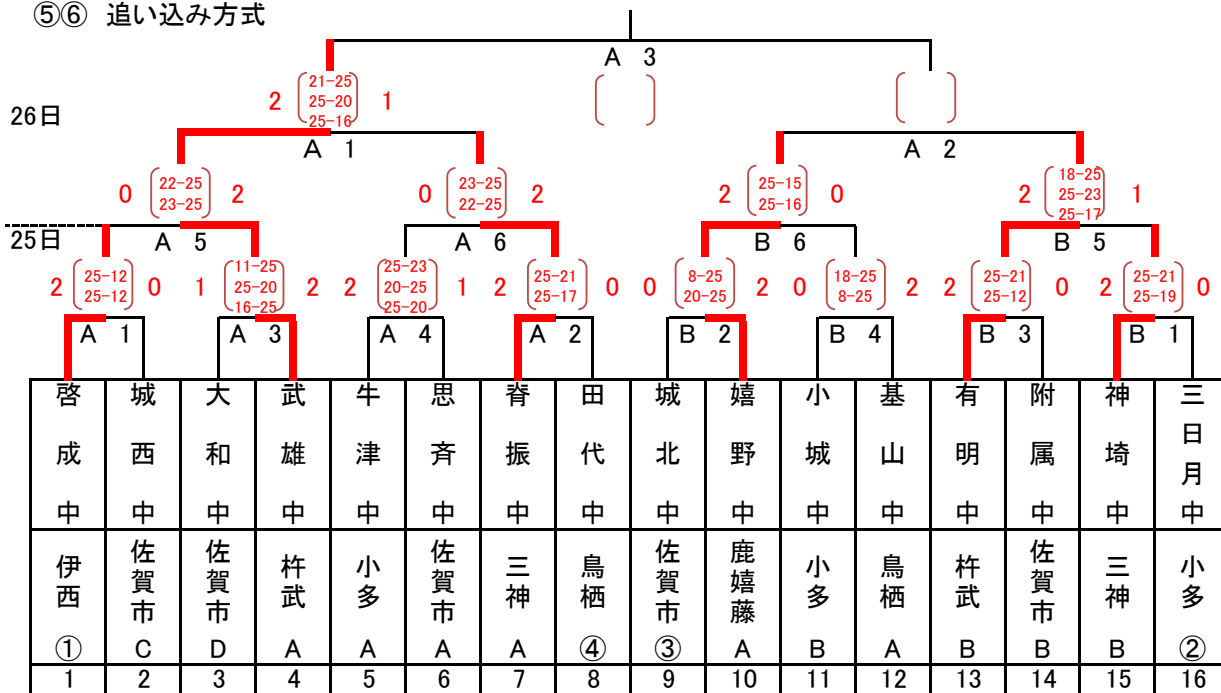

バレーボール男子

- ① 9:00~
- ② 10:15~
- ③ 11:30~
- ④ 12:45~ 25日のみ
- ⑤⑥ 追い込み方式

A・B 嬉野市体育館
 25日試合開始 9:00~
 26日試合開始 9:00~

バレーボール女子

- ① 9:00~
- ② 10:15~
- ③ 11:30~
- ④ 12:45~ 24日のみ
- ⑤⑥ 追い込み方式

A・B 嬉野市体育館
 24日試合開始 9:00~
 26日試合開始 9:00~