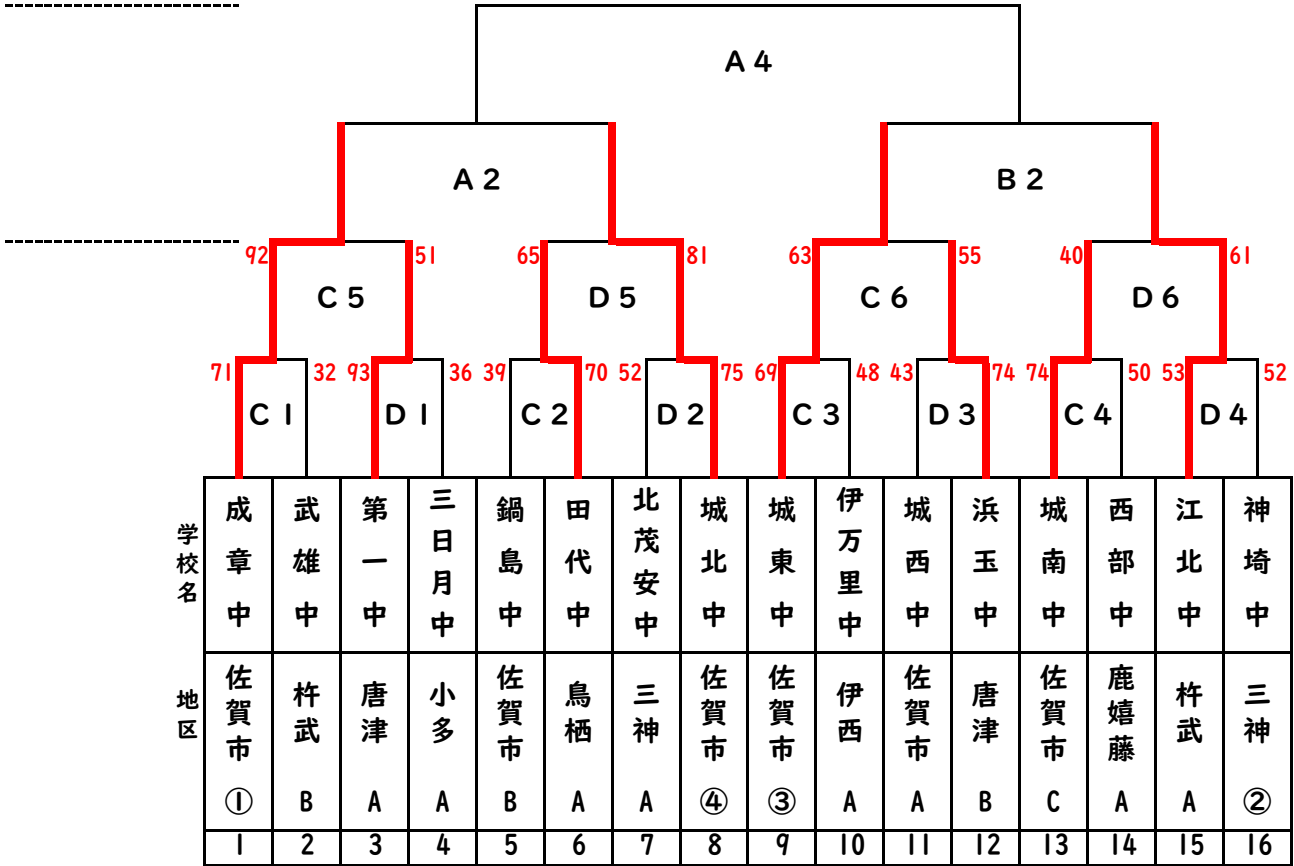

バスケットボール競技組み合わせ

A・B 鳥栖市民体育館
C・D 吉野ヶ里町文化体育館

(男子)

(女子)