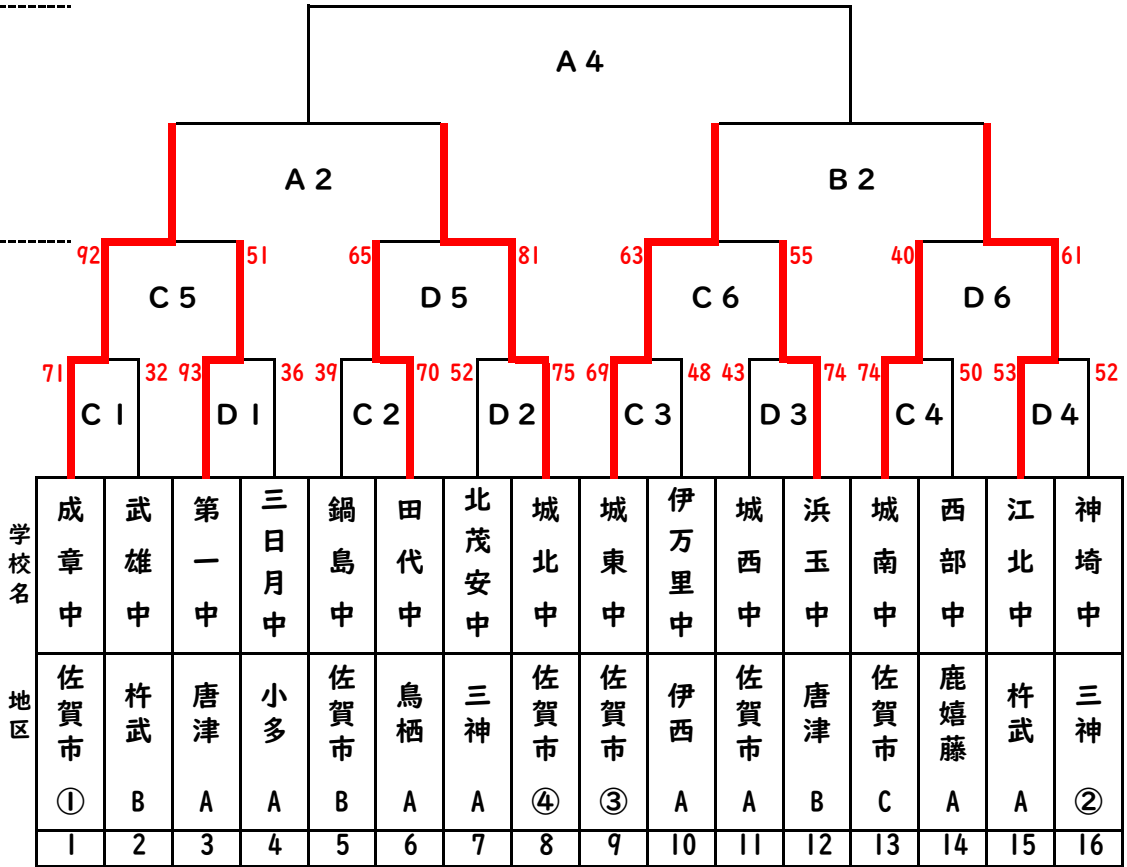

バスケットボール競技組み合わせ

A・B 鳥栖市民体育館
C・D 吉野ヶ里町文化体育館

(男子)

(女子)