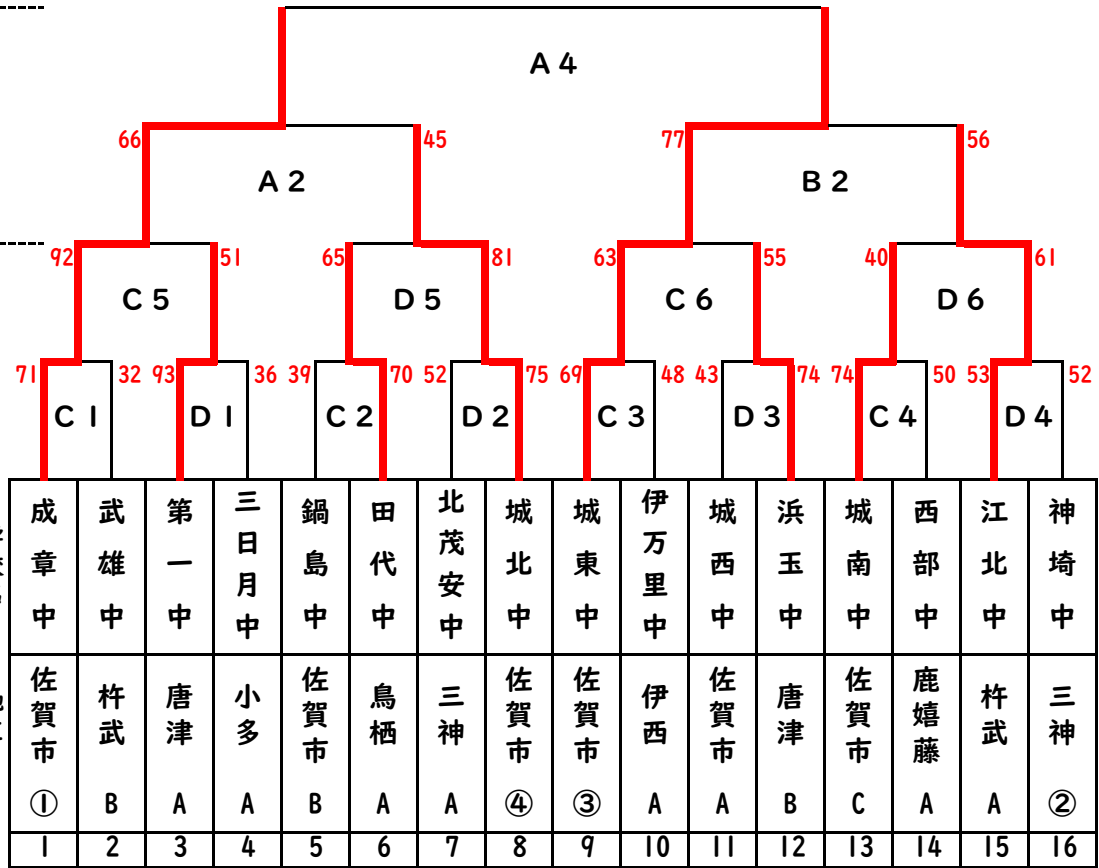

バスケットボール競技組み合わせ

A・B 鳥栖市民体育館
C・D 吉野ヶ里町文化体育館

(男子)

(女子)