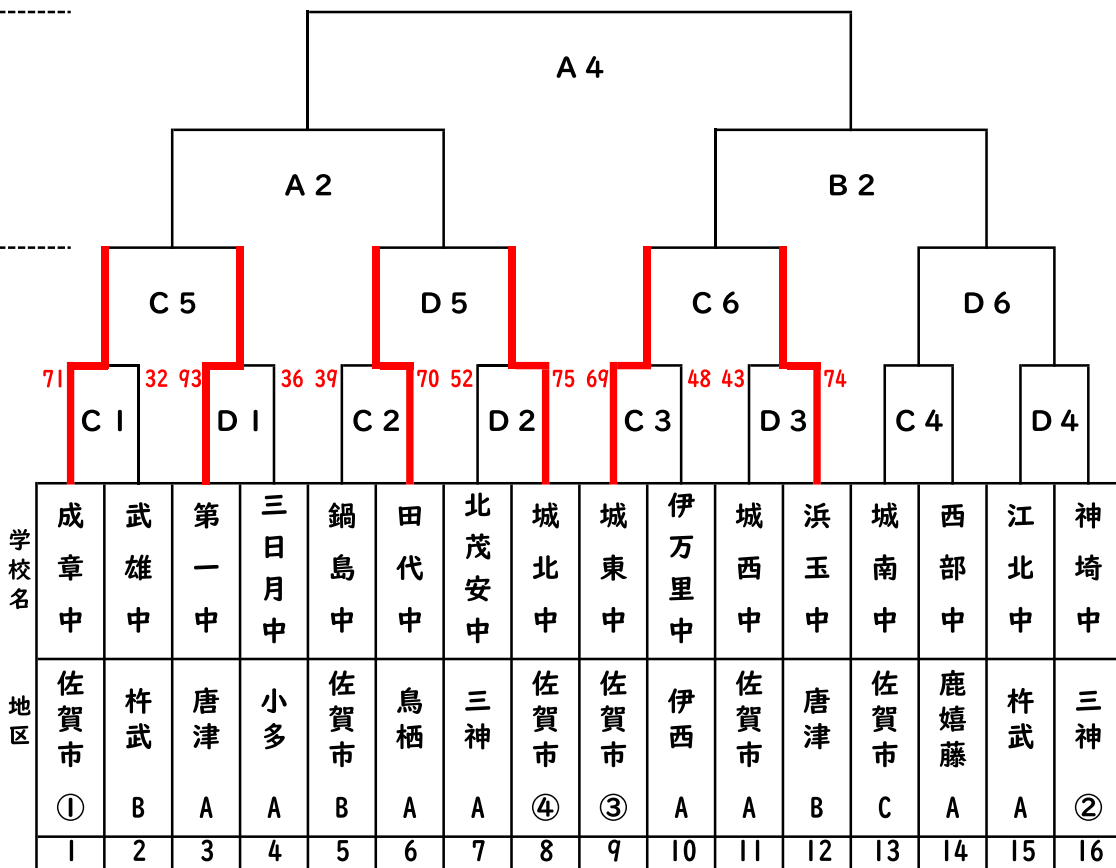

バスケットボール競技組み合わせ

A・B 鳥栖市民体育館
C・D 吉野ヶ里町文化体育館

(男子)

(女子)