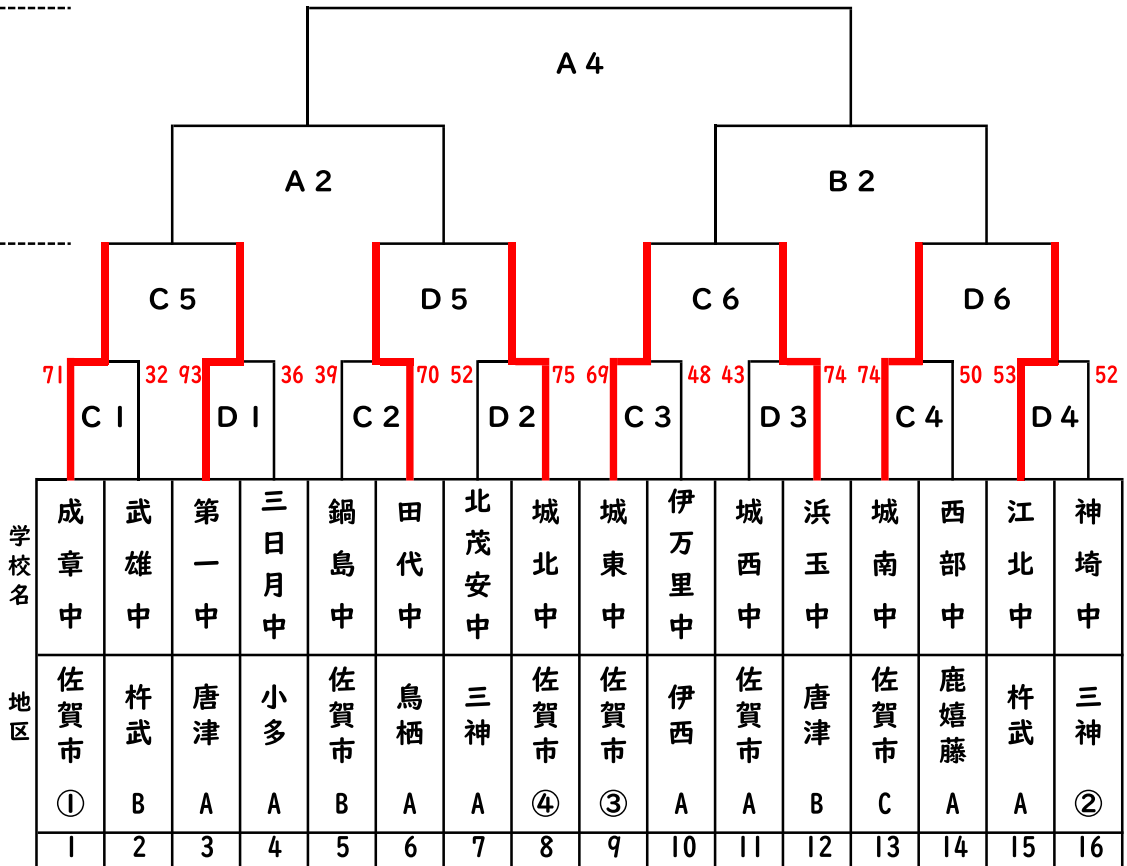

# バスケットボール競技組み合わせ

A・B 鳥栖市民体育館  
C・D 吉野ヶ里町文化体育館

(男子)

(女子)