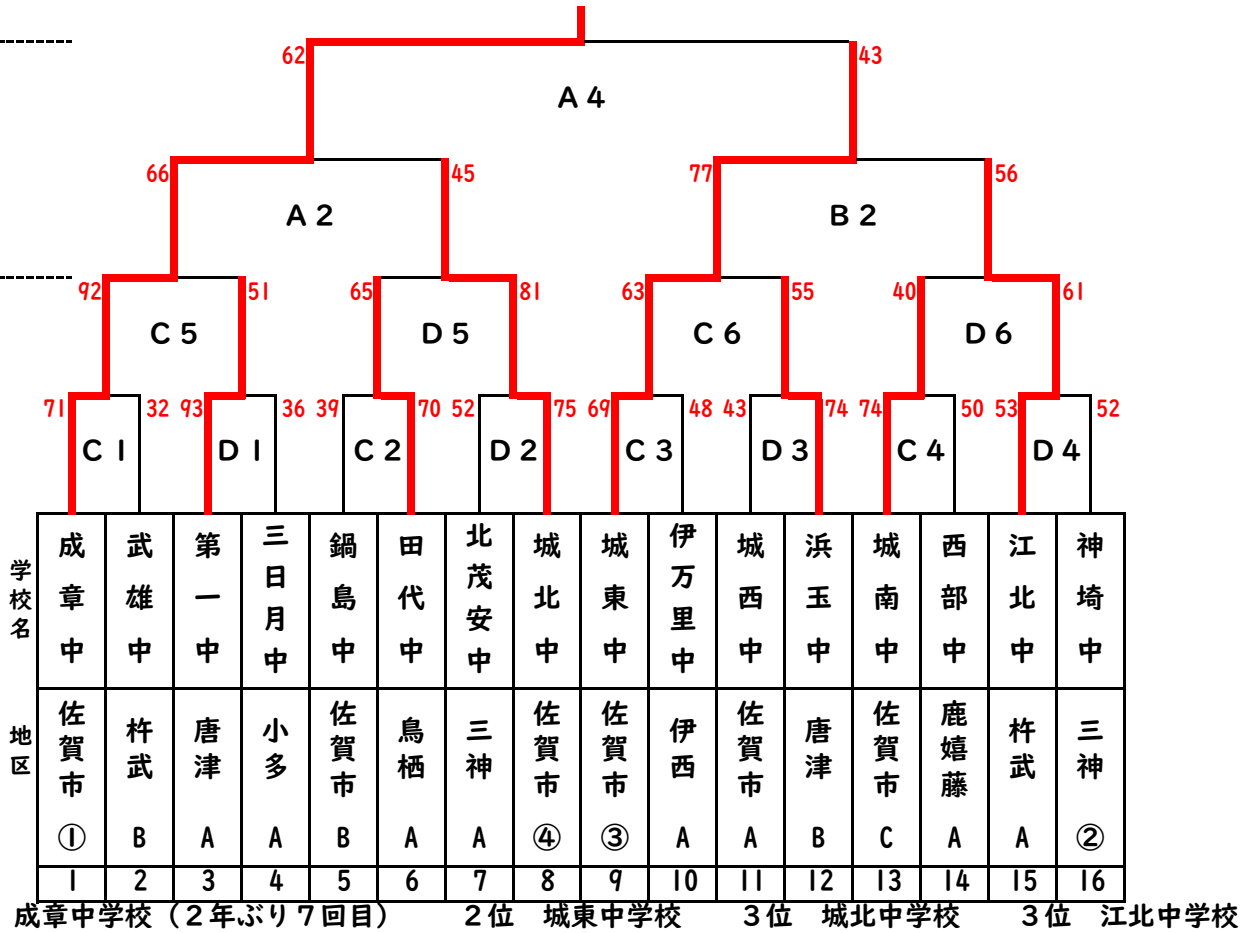

# バスケットボール競技組み合わせ

A・B 鳥栖市民体育館  
C・D 吉野ヶ里町文化体育館

(男子)

(女子)