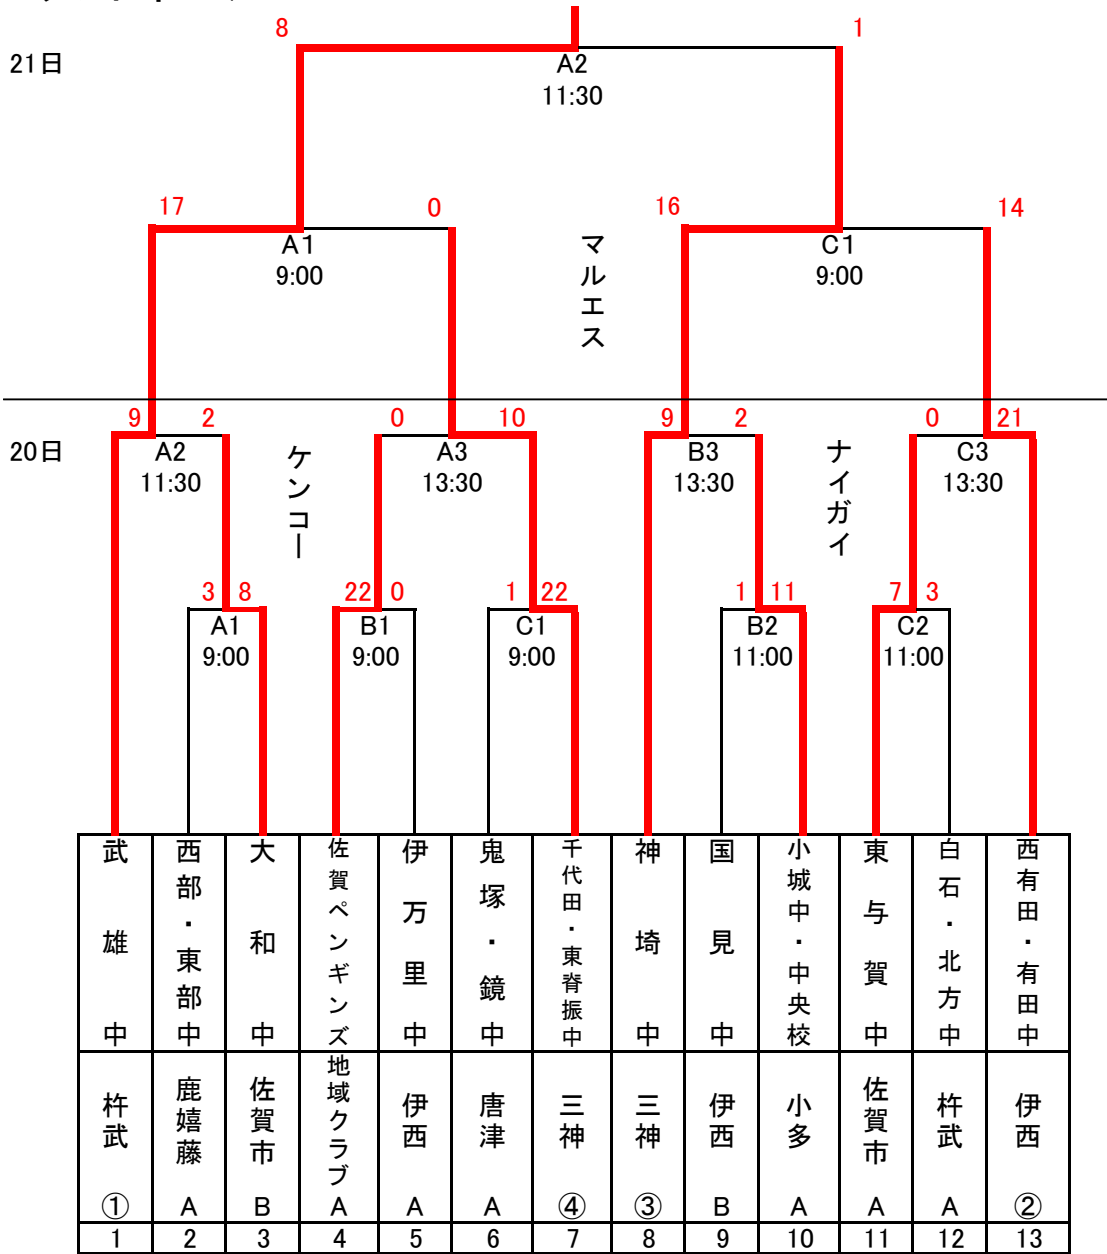

ソフトボール

天徳の丘運動公園
 A:北(ソフト) B:東(野球)
 C:西(ソフト)

1位 武雄中学校 2位 神崎中学校 3位 千代田・東脊振中学校 3位 西有田・有田中学校