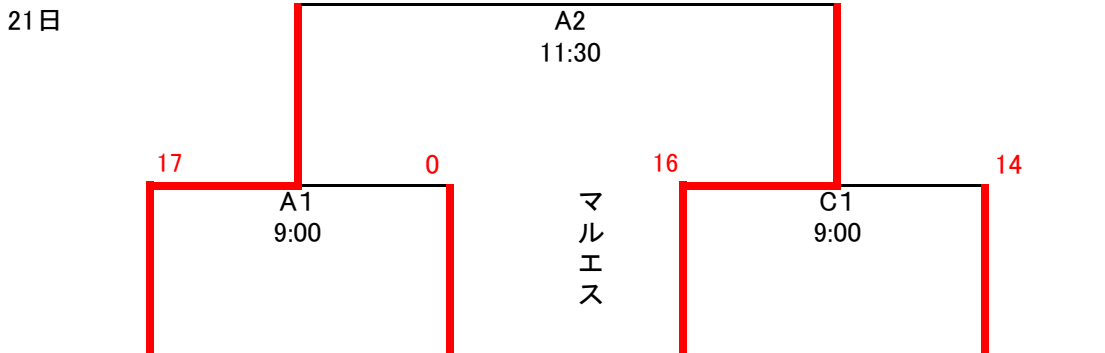

ソフトボール

天徳の丘運動公園
 A:北(ソフト) B:東(野球)
 C:西(ソフト)

21日

20日

武 雄 中	西 部・東 部中	大 和 中	佐 賀 ベ ン ギ ン ズ	伊 万 里 中	鬼 塚 ・ 鏡 中	千 代 田 ・ 東 脊 振 中	神 埼 中	国 見 中	小 城 中 ・ 中 央 校	東 与 賀 中	白 石 ・ 北 方 中	西 有 田 ・ 有 田 中
杵 武	鹿 嬉 藤	佐 賀 市	地 域 ク ラ ブ	伊 西	唐 津	三 神	三 神	伊 西	小 多	佐 賀 市	杵 武	伊 西
①	A	B	A	A	A	④	③	B	A	A	A	②
1	2	3	4	5	6	7	8	9	10	11	12	13