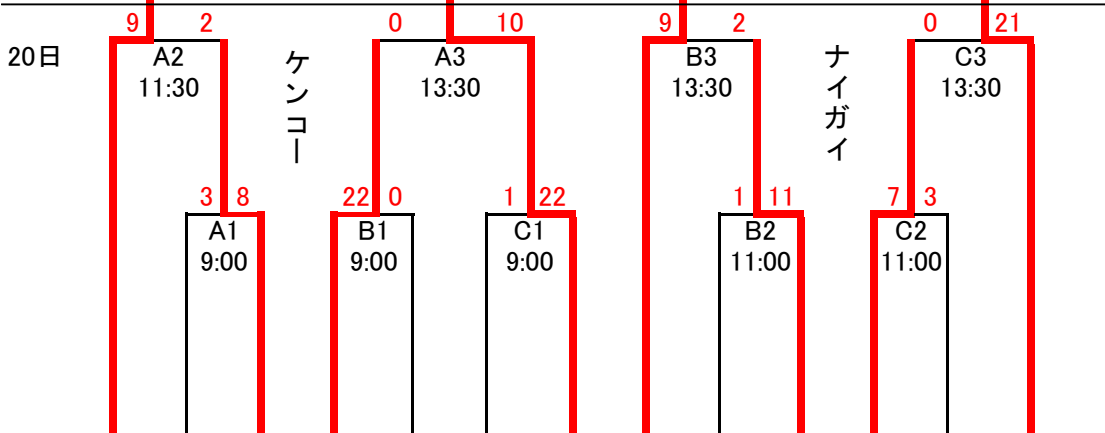

ソフトボール

天徳の丘運動公園
 A:北(ソフト) B:東(野球)
 C:西(ソフト)

21日

20日

武 雄 中	西 部・東 部中	大 和 中	佐 賀 ベ ン ギ ン ズ	伊 万 里 中	鬼 塚 ・ 鏡 中	千 代 田 ・ 東 脊 振 中	神 埼 中	国 見 中	小 城 中 ・ 中 央 校	東 与 賀 中	白 石 ・ 北 方 中	西 有 田 ・ 有 田 中
杵 武	鹿 嬉 藤	佐 賀 市	地 域 ク ラ ブ	伊 西	唐 津	三 神	三 神	伊 西	小 多	佐 賀 市	杵 武	伊 西
①	A	B	A	A	A	④	③	B	A	A	A	②
1	2	3	4	5	6	7	8	9	10	11	12	13