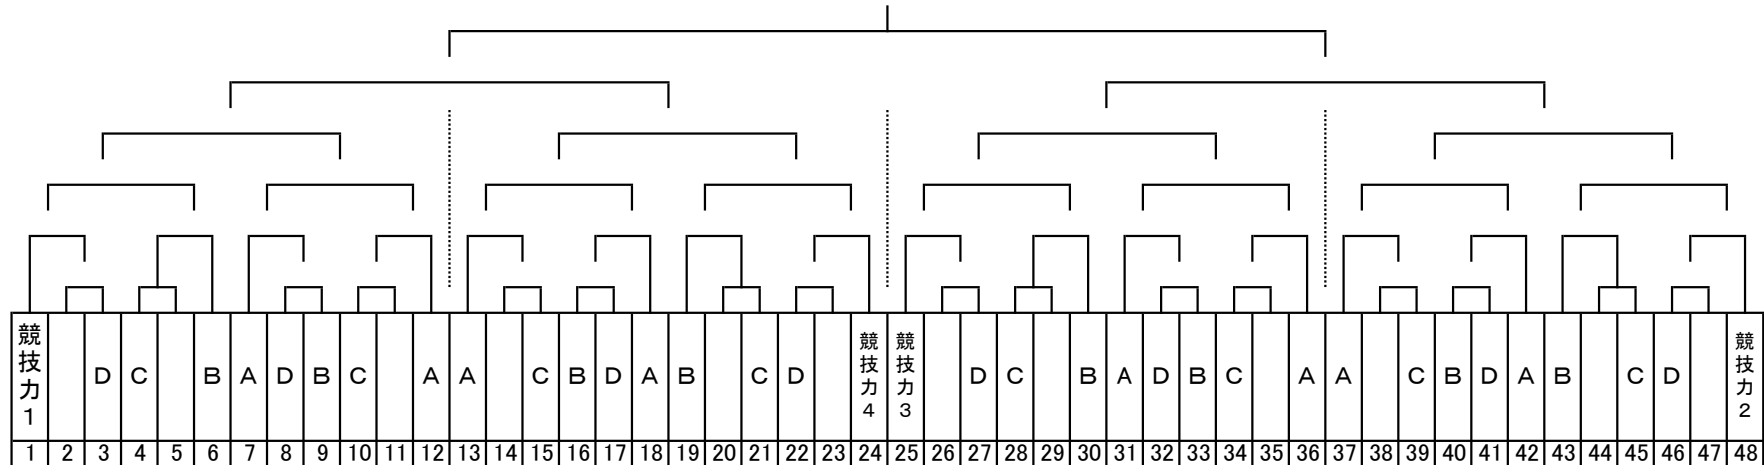

令和6年度県総体組合わせ(個人)について ソフトテニス(男・女)、卓球(男・女)、剣道(男・女)

1 県大会出場数 48(人またはペア)

各地区代表枠32(4人×8地区)・地域クラブ活動4・競技カシード枠4・比例配分枠8

※1 地域クラブ活動の参加がない場合は地域クラブ活動なしの組合せ表に基づき抽選を行う。参加がある場合は、クラブ活動ありの組合せ表に基づき抽選を行う。

※2 地域クラブ活動の参加が上限に満たない場合はE以下の抽選前にD、C、Bの順に削除する。なお、削除した枠については空欄とする。

◎ 組合わせの基本型

		D	C	D	B	A	D	B	C		A	A		C	B	D	A	A		C	D	B	競	競	B	D	C		B	A	D	B	C		A	A		C	B	D	A	B		C	D	C		
卓球男	伊西	伊西	鹿嬉藤	地域クラブ	小多	杵武	佐賀市	鳥栖	三神	伊西	鳥栖	唐津	小多	佐賀市	三神	地域クラブ	唐津	鳥栖	鹿嬉藤	三神	杵武	佐賀市	伊西	三神	鹿嬉藤	鳥栖	杵武	佐賀市	杵武	小多	三神	地域クラブ	鹿嬉藤	唐津	佐賀市	伊西	杵武	佐賀市	鳥栖	唐津	伊西	地域クラブ	佐賀市	唐津	鹿嬉藤	三神	小多	佐賀市
	①	E	D	C	D	B	A	D	B	C	E	A	A	E	C	B	D	A	A	E	C	D	B	④	③	B	D	C	E	B	A	D	B	C	G	A	A	F	C	B	D	A	B	E	C	D	C	②
	1	2	3	4	5	6	7	8	9	10	11	12	13	14	15	16	17	18	19	20	21	22	23	24	25	26	27	28	29	30	31	32	33	34	35	36	37	38	39	40	41	42	43	44	45	46	47	48