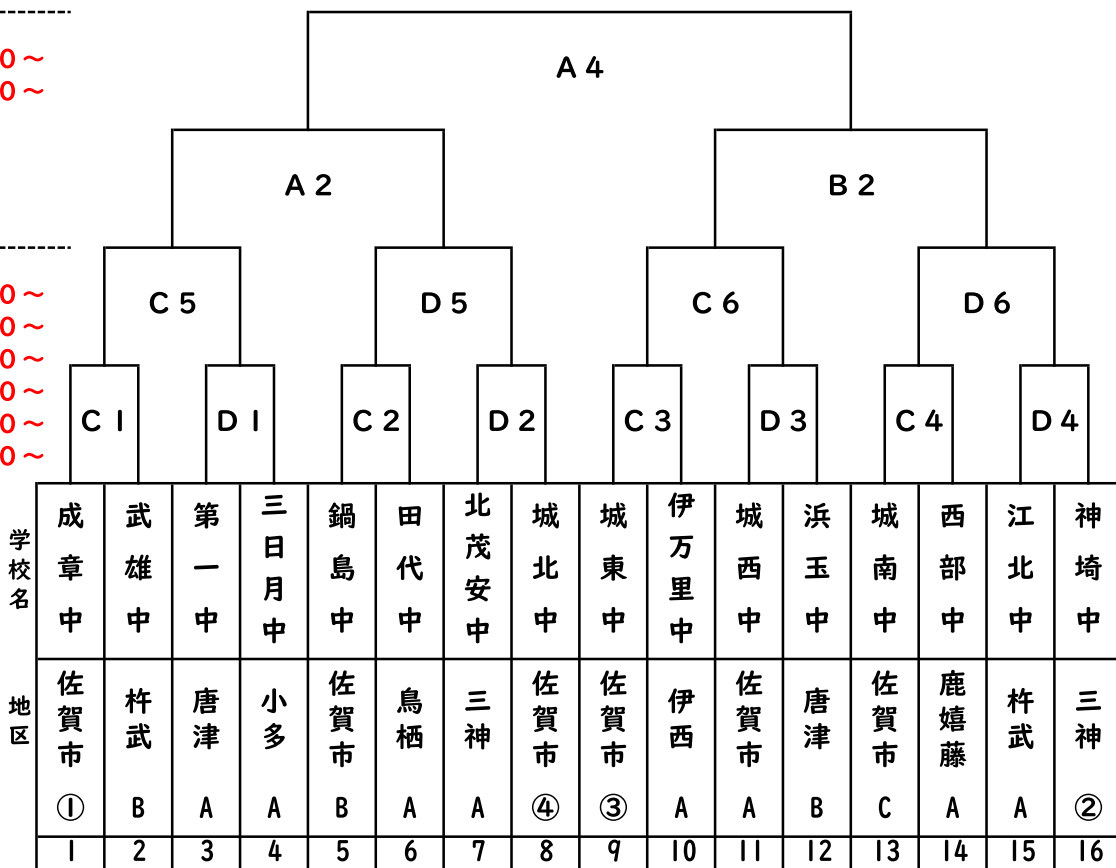

バスケットボール競技組み合わせ

A・B 鳥栖市民体育館
C・D 吉野ヶ里町文化体育館

(男子)

21日(日)

- ② 10:30~
- ④ 13:30~

20日(土)

- ① 8:30~
- ② 10:00~
- ③ 11:30~
- ④ 13:00~
- ⑤ 14:30~
- ⑥ 16:00~

(女子)

21日(日)

- ① 9:00~
- ③ 12:00~

20日(土)

- ① 8:30~
- ② 10:00~
- ③ 11:30~
- ④ 13:00~
- ⑤ 14:30~
- ⑥ 16:00~