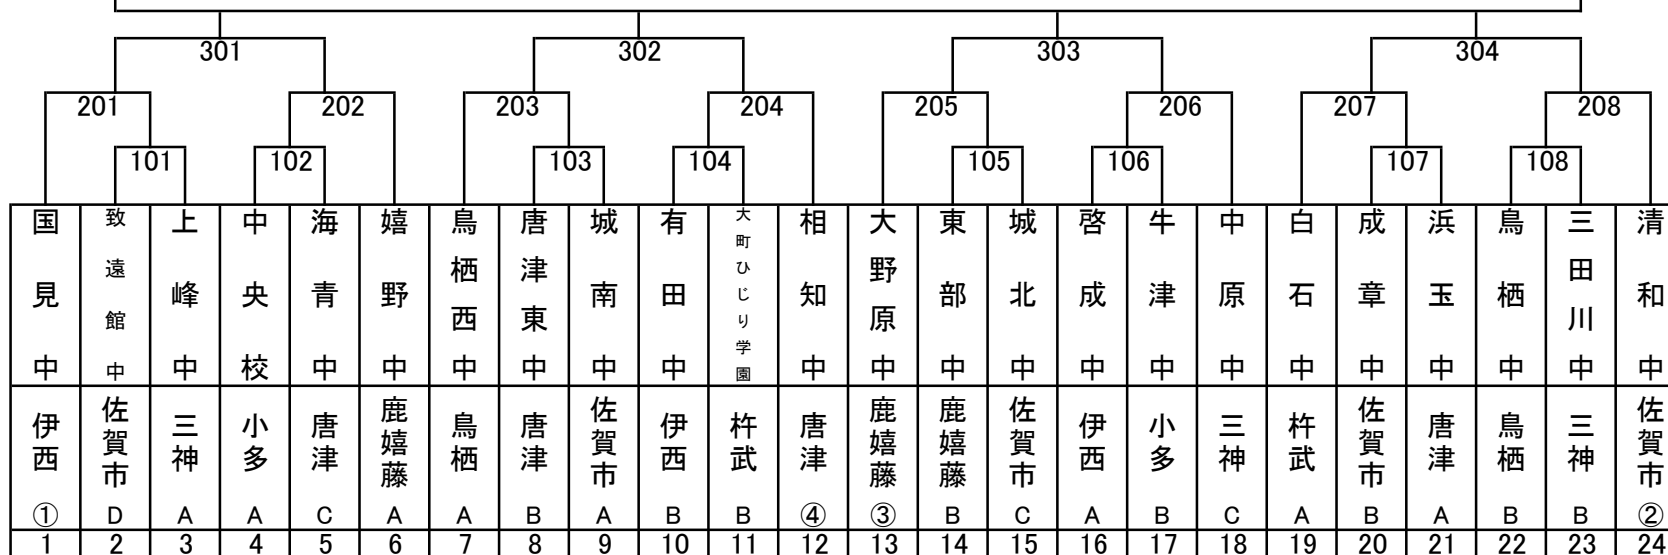

卓球男子(団体) 唐津市文化体育館
 競技開始 9:30

						勝-敗	順位
301						-	
302						-	
303						-	
304						-	

ベスト4による決勝リーグ

卓球女子(団体) 唐津市文化体育館

競 技 開 始 9:30

						勝-敗	順位
301						-	
302						-	
303						-	
304						-	

ベスト4による決勝リーグ

ベスト4による決勝リーグ																							
301						302						303						304					
201			202			203			204			205			206			207			208		
101		102		103		104		105		106		107		108									
城 南 中	青 嶺 中	神 埼 中	鍋 島 中	牛 津 中	第 五 中	田 代 中	有 田 中	フ オ レ ス ト	西 部 中	武 雄 中	伊 万 里 中	国 見 中	大 和 中	白 石 中	塩 田 中	昭 栄 中	中 央 校	啓 成 中	三 瀬 中	北 茂 安 中	鳥 栖 中	唐 津 東 中	相 知 中
佐 賀 市 ①	伊 西 C	三 神 A	佐 賀 市 B	小 多 A	唐 津 A	鳥 栖 B	伊 西 A	地 域 ク ラ ブ A	鹿 嬉 藤 A	杵 武 B	伊 西 ④	伊 西 ③	佐 賀 市 A	杵 武 A	鹿 嬉 藤 B	佐 賀 市 D	小 多 B	伊 西 B	佐 賀 市 C	三 神 B	鳥 栖 A	唐 津 B	唐 津 ②
1	2	3	4	5	6	7	8	9	10	11	12	13	14	15	16	17	18	19	20	21	22	23	24